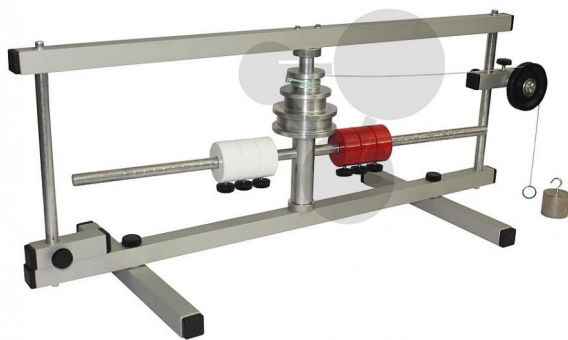

Dynamique de rotation

Informations indicatives de www.conatex.fr du 12.01.2025/DE1

Référence: 1172011

vers la page produit

544,80 € TTC

1 seul appareil pour étudier 4 paramètres

L'appareil permet d'étudier à lui seul les 4 principaux paramètres influant sur la rotation. Etude de l'incidence de: la force appliquée (poids), de la masse d'inertie, de la distance des masses d'inertie, du décalage de la force appliquée (\emptyset des poulies). Grâce à ses pieds pivotants, la maquette (d'un encombrement réduit) se range instantanément. Appareil évolutif avec l'ajout d'une cellule, d'un chronomètre et d'un logiciel d'acquisition et de traitement des données.

Données techniques:

Cadre en aluminium 20x20mm avec pieds pivotants. Poulie à 3 étages (\emptyset 30 - 45- 60mm). 6 masselottes d'inertie de 200g. 2 masses cylindriques à crochet (100g et 200g)

Dimensions:

Appareil : 70x25x26cm. Valisette pour accessoires 24x20x4,5cm

Masse:

environ 2,9kg

Accessoires recommandés

CONATEX SARL · Equipement pour l'Enseignement Scientifique et Technique

Société à responsabilité limitée au capital de 100 000 € · RCS Sarreguemines 809 085 327 · Siret 809 085 327 00025 · APE 4791B