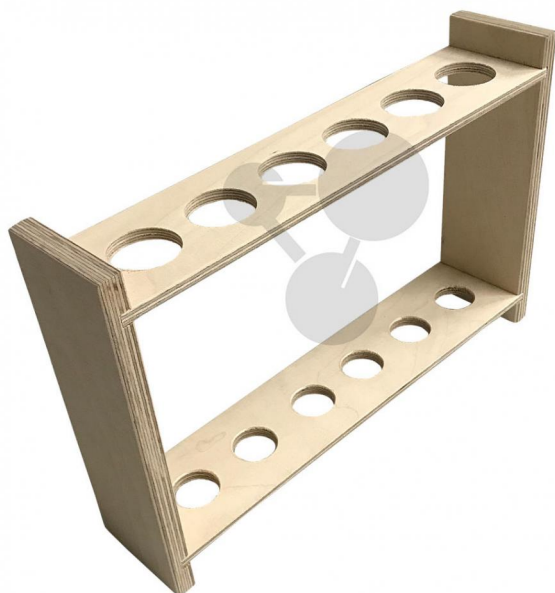

## Portoir bois 6 tubes

Informations indicatives de [www.conatex.fr](http://www.conatex.fr) du 16.07.2024/DE1

Référence: 1169587

vers la page produit

12,96 € TTC

Dimensions:

L 290 x l 180 x P 60 mm

Diamètre: