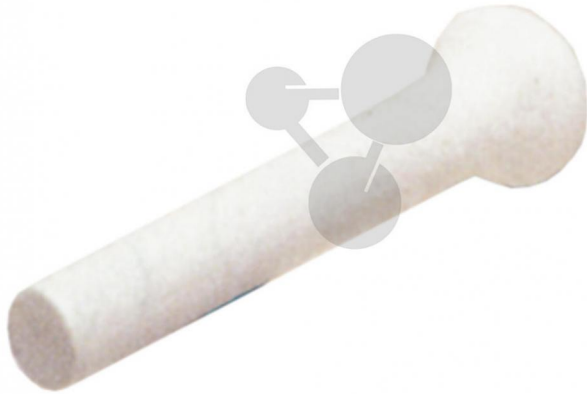

Pilon en porcelaine ø 36 mm

Informations indicatives de www.conatex.fr du 16.07.2024/DE6

Référence: 1169483

vers la page produit

7,74 € TTC

Pilon en porcelaine émaillée, tête avec une surface rugueuse.

Dimensions:
ø 36 mm