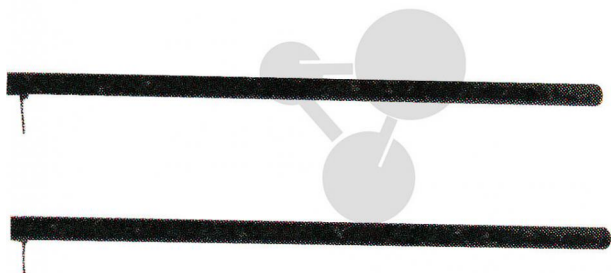

Test de sensibilité tactile

Informations indicatives de www.conatex.fr du 22.11.2024/DE1

Référence: 1168999

vers la page produit

4,32 € TTC

Pour localiser les corps tactiles de la peau. Brosse en nylon montée sur un manche.