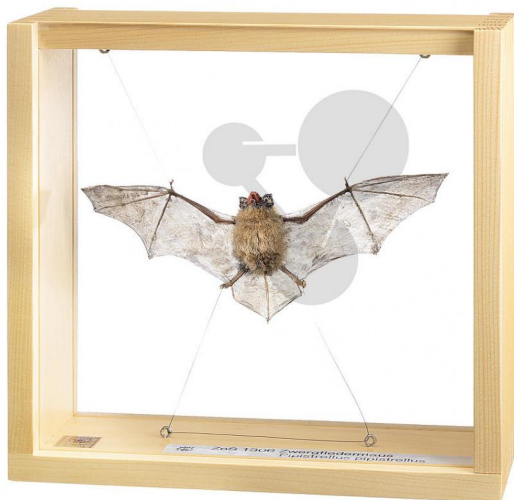

Chauve-souris pipistrelle mâle Somso®

Informations indicatives de www.conatex.fr du 16.07.2024/DE6

Référence: 1168480

vers la page produit

859,83 € TTC

Pipistrellus pipistrellus, grandeur nature (envergure des ailes 20 cm), en plastique spécial. Non démontable dans une vitrine.

Dimensions:

25 x 27 x 10 cm (H x l x L)

Masse:

1,15 kg

CONATEX SARL · Equipement pour l'Enseignement Scientifique et Technique

Société à responsabilité limitée au capital de 100 000 € · RCS Sarreguemines 809 085 327 · Siret 809 085 327 00025 · APE 4791B