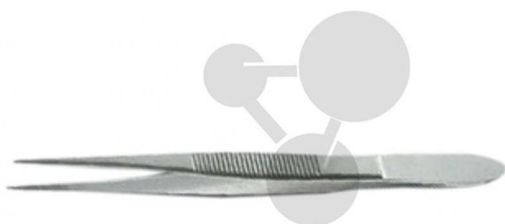

Pince fine effilée 14,5 cm

Informations indicatives de www.conatex.fr du 14.03.2025/DE6

Référence: 1168039

vers la page produit

2,73 € TTC

Acier inoxydable

Dimensions:

14,5 cm