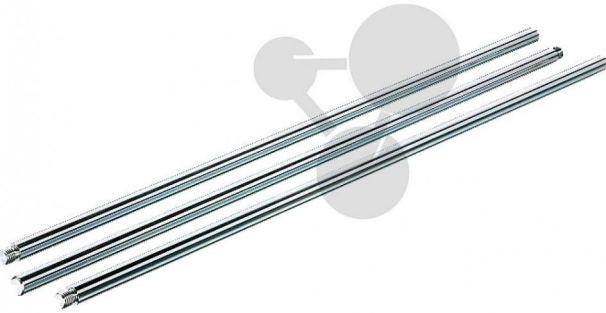

Tige statif Ø 12 L 600 mm

Informations indicatives de www.conatex.fr du 16.07.2024/DE6

Référence: 1167507

vers la page produit

8,33 € TTC

Tige statif en acier galvanisé.

Dimensions:

L 600 x D 12 mm

Masse:

530 g

CONATEX SARL · Equipement pour l'Enseignement Scientifique et Technique

Société à responsabilité limitée au capital de 100 000 € · RCS Sarreguemines 809 085 327 · Siret 809 085 327 00025 · APE 4791B