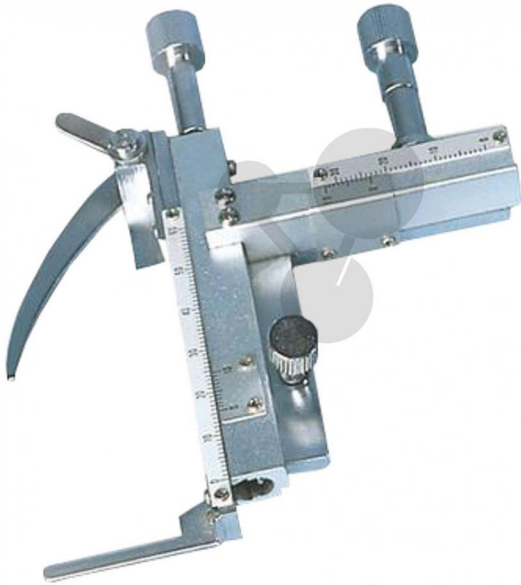

## Surplatine à chariot à mouvement x-y

Informations indicatives de [www.conatex.fr](http://www.conatex.fr) du 04.04.2025/DE1

Référence: 1167241

vers la page produit

24,96 € TTC

**CONATEX SARL · Equipement pour l'Enseignement Scientifique et Technique**