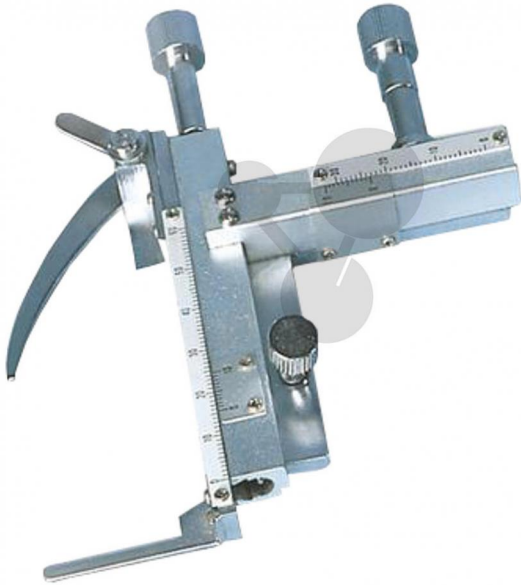

Surplatine à chariot à mouvement x-y

Informations indicatives de www.conatex.fr du 23.11.2024/DE1

Référence: 1167241

vers la page produit

24,96 € TTC

CONATEX SARL · Equipement pour l'Enseignement Scientifique et Technique