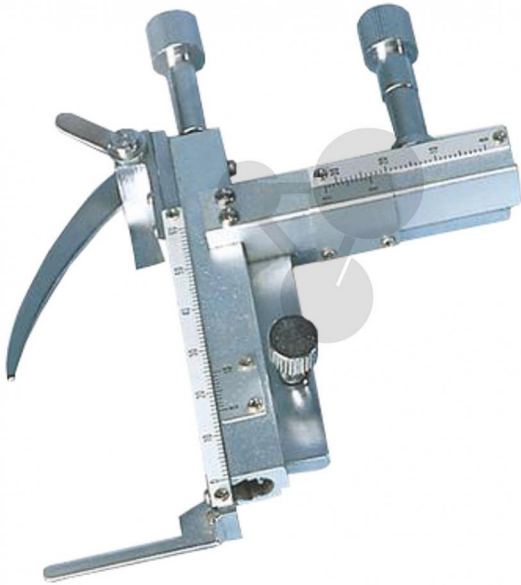

Surplatine à chariot à mouvement x-y

Informations indicatives de www.conatex.fr du 23.12.2024/DE1

Référence: 1167241

vers la page produit

24,96 € TTC

CONATEX SARL · Equipement pour l'Enseignement Scientifique et Technique