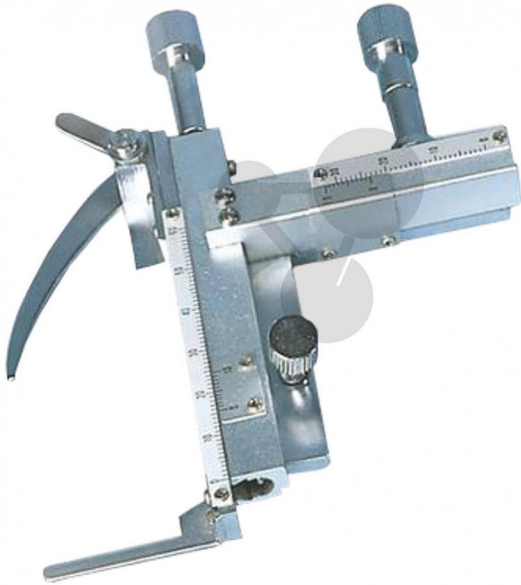

Surplatine à chariot à mouvement x-y

Informations indicatives de www.conatex.fr du 16.07.2024/DE1

Référence: 1167241

vers la page produit

24,96 € TTC

CONATEX SARL · Equipement pour l'Enseignement Scientifique et Technique