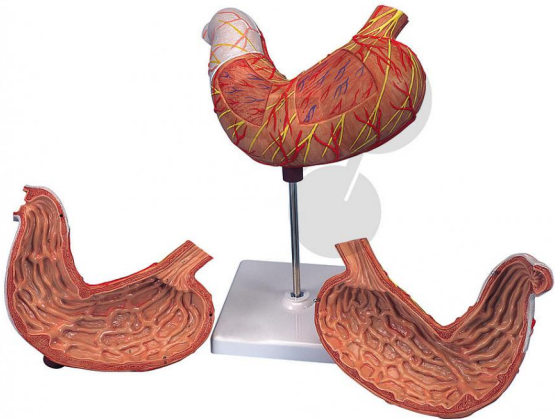

Estomac, en 2 parties Premium

Informations indicatives de www.conatex.fr du 23.02.2025/DE6

Référence: 1167232

vers la page produit

172,56 € TTC

Le modèle montre les différentes couches de la paroi gastrique, du cardia au pylore. La moitié antérieure de l'estomac est amovible. Les éléments suivants sont présentés : l'œsophage inférieur ; les vaisseaux ; les nerfs. Sur support amovible.

Dimensions:

25 x 22 x 12 cm

Masse:

0,6 kg

CONATEX SARL · Equipement pour l'Enseignement Scientifique et Technique

Société à responsabilité limitée au capital de 100 000 € · RCS Sarreguemines 809 085 327 · Siret 809 085 327 00025 · APE 4791B