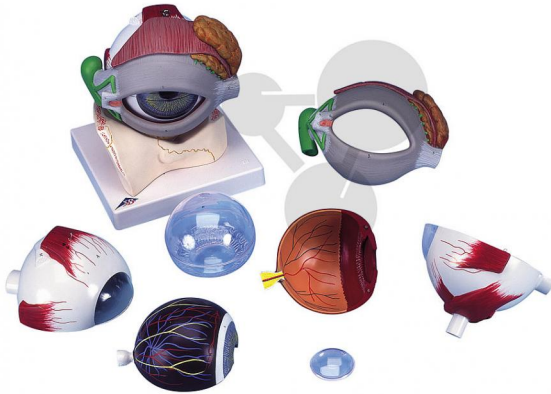

Œil agrandi 5 fois en 8 parties Premium

Informations indicatives de www.conatex.fr du 23.11.2024/DE6

Référence: 1167229

vers la page produit

372,89 € TTC

Avec les éléments amovibles suivant:

- la moitié supérieure de la sclère avec cornée et insertions du muscle de l'œil
- les deux moitiés de la choroïde avec l'iris et la rétine
- le cristallin
- le corps vitré

Avec en plus la paupière, le sac lacrymal et les autres structures environnantes, placé sur base osseuse de l'orbite.

Dimensions:

20 x 18 x 21 cm

Masse:

1,2 kg

Contenu:

Livré sur socle.

CONATEX SARL · Equipement pour l'Enseignement Scientifique et Technique