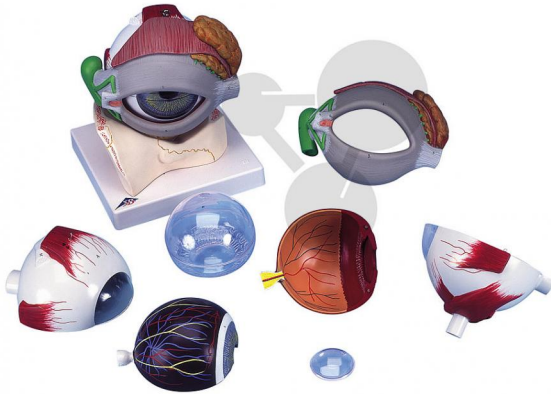

## Œil agrandi 5 fois en 8 parties Premium

Informations indicatives de [www.conatex.fr](http://www.conatex.fr) du 16.07.2024/DE6

Référence: 1167229

vers la page produit

372,89 € TTC

Avec les éléments amovibles suivant:

- la moitié supérieure de la sclère avec cornée et insertions du muscle de l'œil
- les deux moitiés de la choroïde avec l'iris et la rétine
- le cristallin
- le corps vitré

Avec en plus la paupière, le sac lacrymal et les autres structures environnantes, placé sur base osseuse de l'orbite.

Dimensions:

20 x 18 x 21 cm

Masse:

1,2 kg

Contenu:

Livré sur socle.

**CONATEX SARL · Equipement pour l'Enseignement Scientifique et Technique**

Société à responsabilité limitée au capital de 100 000 € · RCS Sarreguemines 809 085 327 · Siret 809 085 327 00025 · APE 4791B