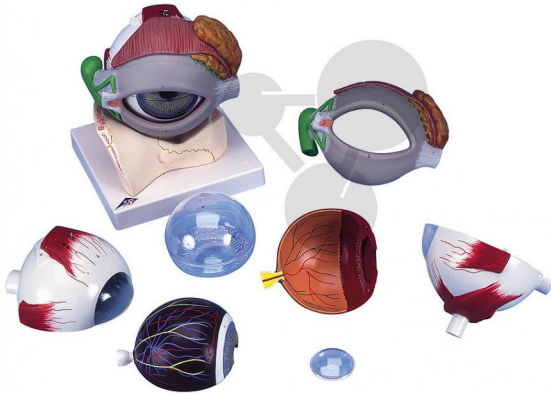

## Œil agrandi 5 fois en 8 parties Premium

Informations indicatives de [www.conatex.fr](http://www.conatex.fr) du 27.12.2024/DE6

Référence: 1167229

vers la page produit

372,89 € TTC

Avec les éléments amovibles suivant:

- la moitié supérieure de la sclère avec cornée et insertions du muscle de l'œil
- les deux moitiés de la choroïde avec l'iris et la rétine
- le cristallin
- le corps vitré

Avec en plus la paupière, le sac lacrymal et les autres structures environnantes, placé sur base osseuse de l'orbite.

Dimensions:

20 x 18 x 21 cm

Masse:

1,2 kg

Contenu:

Livré sur socle.

**CONATEX SARL · Equipement pour l'Enseignement Scientifique et Technique**

Société à responsabilité limitée au capital de 100 000 € · RCS Sarreguemines 809 085 327 · Siret 809 085 327 00025 · APE 4791B