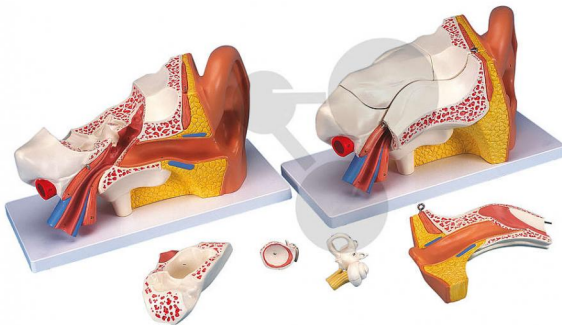

Oreille en 6 parties x3 Premium

Informations indicatives de www.conatex.fr du 24.04.2025/DE6

Référence: 1167227

vers la page produit

180,50 € TTC

Représentation de l'oreille externe, moyenne et interne. Le tympan avec le malleus et l'incus ainsi que le labyrinthe avec le stapès, la cochlée et le nerf vestibulo-cochléaire sont amovibles. Avec deux parties osseuses amovibles pour fermer l'oreille moyenne et l'oreille interne. Monté sur socle.

Dimensions:

34 x 16 x 19 cm

Masse:

1,55 kg

Contenu:

Livré sur socle.

CONATEX SARL · Equipement pour l'Enseignement Scientifique et Technique

Société à responsabilité limitée au capital de 100 000 € · RCS Sarreguemines 809 085 327 · Siret 809 085 327 00025 · APE 4791B