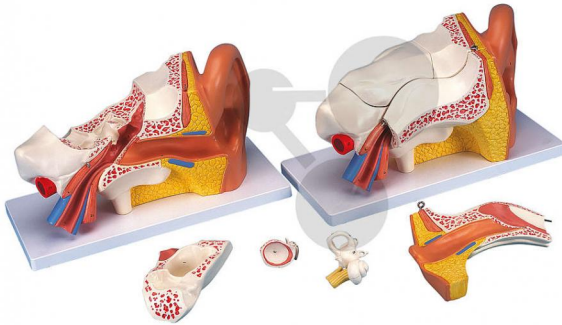

Oreille x3 en 6 parties Premium

Informations indicatives de www.conatex.fr du 23.02.2025/DE6

Référence: 1167227

vers la page produit

180,50 € TTC

Représentation de l'oreille externe, moyenne et interne. Le tympan avec le malléus et l'incus ainsi que le labyrinthe avec le stapès, la cochlée et le nerf vestibulo-cochléaire sont amovibles. Avec deux parties osseuses amovibles pour fermer l'oreille moyenne et l'oreille interne. Monté sur socle.

Dimensions:

34 x 16 x 19 cm

Masse:

1,55 kg

Contenu:

Livré sur socle.

CONATEX SARL · Equipement pour l'Enseignement Scientifique et Technique

Société à responsabilité limitée au capital de 100 000 € · RCS Sarreguemines 809 085 327 · Siret 809 085 327 00025 · APE 4791B