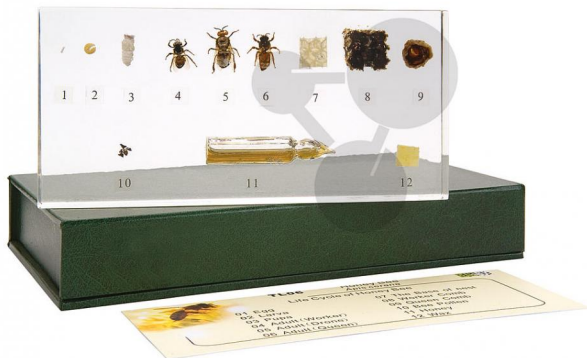

La vie de l'abeille Premium

Informations indicatives de www.conatex.fr du 24.12.2024/DE6

Référence: 1167215

vers la page produit

89,06 € TTC

Avec ces modèles numérotés en résine acrylique de haute qualité, vos élèves pourront se faire une idée précise de la vie d'une abeille (*Apis cerana*). Les légendes sont en anglais. Le kit contient : œuf ; larve ; chrysalide ; ouvrière ; faux-bourdon ; reine ; paroi médiane ; alvéole de l'ouvrière ; alvéole de la reine ; pollen ; miel ; cire.

Dimensions:

21 x 21 x 4 cm

Masse:

0,6 kg

CONATEX SARL · Equipement pour l'Enseignement Scientifique et Technique

Société à responsabilité limitée au capital de 100 000 € · RCS Sarreguemines 809 085 327 · Siret 809 085 327 00025 · APE 4791B