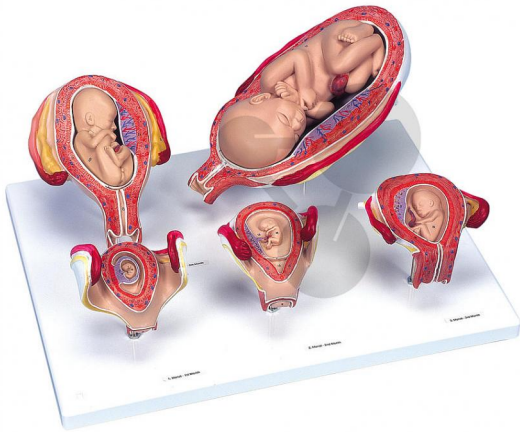

## Grossesse et développement 5 modèles Premium

Informations indicatives de [www.conatex.fr](http://www.conatex.fr) du 03.02.2025/DE6

Référence: 1167180

vers la page produit

577,19 € TTC

Cette série présente les principaux stades de développement du fœtus dans le ventre maternel. Tous les modèles sont montés ensemble sur un socle.

- Embryon à 1 mois
- Embryon à 2 mois
- Embryon à 3 mois
- Fœtus à 5 mois, présentation du siège
- Fœtus à 7 mois

Dimensions:

13 x 41 x 31 cm

Masse:

environ 2 kg

**CONATEX SARL · Equipement pour l'Enseignement Scientifique et Technique**