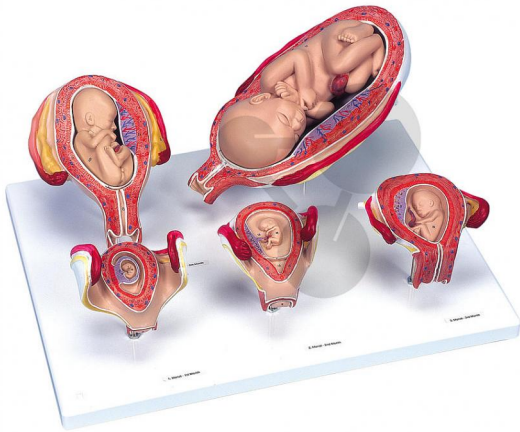

Grossesse et développement 5 modèles Premium

Informations indicatives de www.conatex.fr du 16.07.2024/DE6

Référence: 1167180

vers la page produit

577,19 € TTC

Cette série présente les principaux stades de développement du fœtus dans le ventre maternel. Tous les modèles sont montés ensemble sur un socle.

- Embryon à 1 mois
- Embryon à 2 mois
- Embryon à 3 mois
- Fœtus à 5 mois, présentation du siège
- Fœtus à 7 mois

Dimensions:

13 x 41 x 31 cm

Masse:

environ 2 kg

CONATEX SARL · Equipement pour l'Enseignement Scientifique et Technique