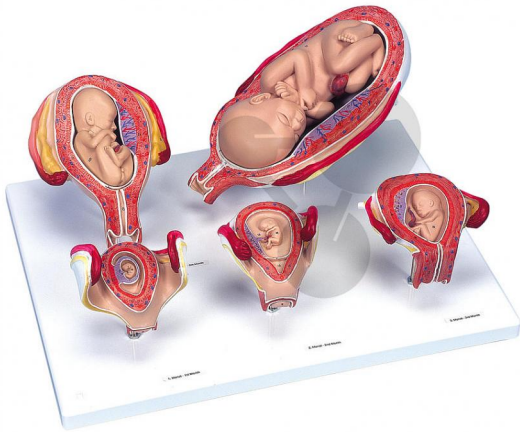

Grossesse et développement 5 modèles Premium

Informations indicatives de www.conatex.fr du 27.12.2024/DE6

Référence: 1167180

vers la page produit

577,19 € TTC

Cette série présente les principaux stades de développement du fœtus dans le ventre maternel. Tous les modèles sont montés ensemble sur un socle.

- Embryon à 1 mois
- Embryon à 2 mois
- Embryon à 3 mois
- Fœtus à 5 mois, présentation du siège
- Fœtus à 7 mois

Dimensions:

13 x 41 x 31 cm

Masse:

environ 2 kg

CONATEX SARL · Equipement pour l'Enseignement Scientifique et Technique