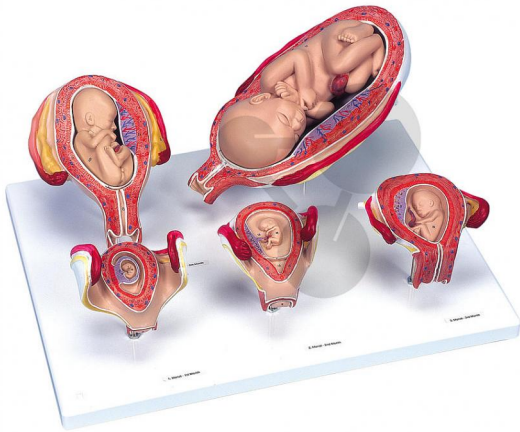

Grossesse et développement 5 modèles Premium

Informations indicatives de www.conatex.fr du 23.11.2024/DE6

Référence: 1167180

vers la page produit

577,19 € TTC

Cette série présente les principaux stades de développement du fœtus dans le ventre maternel. Tous les modèles sont montés ensemble sur un socle.

- Embryon à 1 mois
- Embryon à 2 mois
- Embryon à 3 mois
- Fœtus à 5 mois, présentation du siège
- Fœtus à 7 mois

Dimensions:

13 x 41 x 31 cm

Masse:

environ 2 kg

CONATEX SARL · Equipement pour l'Enseignement Scientifique et Technique