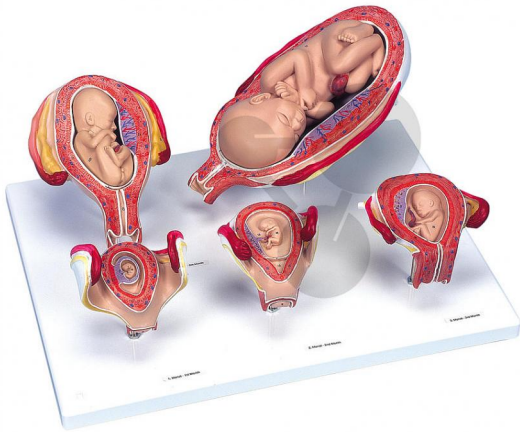

## Grossesse et développement 5 modèles Premium

Informations indicatives de [www.conatex.fr](http://www.conatex.fr) du 14.03.2025/DE6

Référence: 1167180

vers la page produit

577,19 € TTC

Cette série présente les principaux stades de développement du fœtus dans le ventre maternel. Tous les modèles sont montés ensemble sur un socle.

- Embryon à 1 mois
- Embryon à 2 mois
- Embryon à 3 mois
- Fœtus à 5 mois, présentation du siège
- Fœtus à 7 mois

Dimensions:

13 x 41 x 31 cm

Masse:

environ 2 kg

**CONATEX SARL · Equipement pour l'Enseignement Scientifique et Technique**