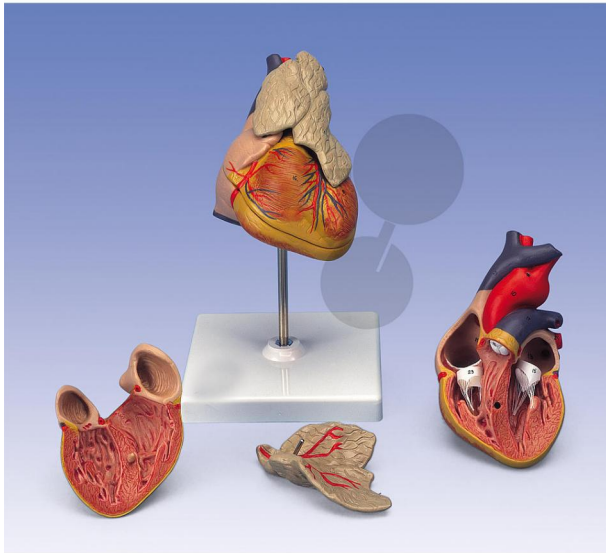

Cœur avec thymus en 3 parties Premium

Informations indicatives de www.conatex.fr du 17.07.2024/DE6

Référence: 1167169

vers la page produit

132,89 € TTC

Ce modèle vous permet d'étudier et de présenter l'anatomie du cœur en détail avec les ventricules, les oreillettes, les veines et l'aorte. La paroi antérieure du cœur est amovible pour étudier les ventricules. Avec thymus amovible. Sur support amovible.

Dimensions:

20 x 12 x 12 cm

Masse:

0,3 kg

CONATEX SARL · Equipement pour l'Enseignement Scientifique et Technique

Société à responsabilité limitée au capital de 100 000 € · RCS Sarreguemines 809 085 327 · Siret 809 085 327 00025 · APE 4791B