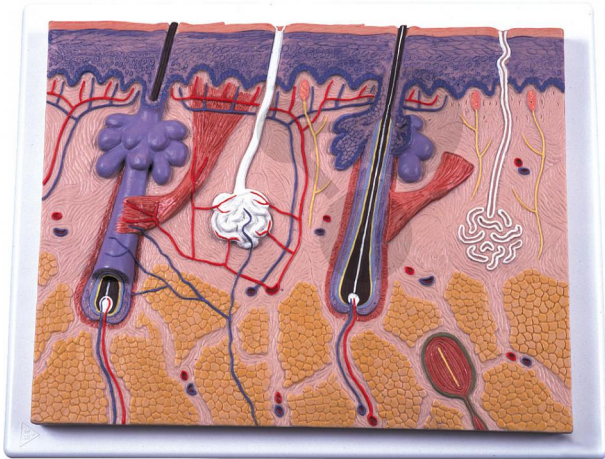

## Coupe de la peau agrandie 70 fois Premium

Informations indicatives de [www.conatex.fr](http://www.conatex.fr) du 26.12.2024/DE6

Référence: 1167132

vers la page produit

113,06 € TTC

Le modèle en relief montre une coupe à travers les trois couches du cuir chevelu. Présenté sur un socle, il détaille :

- les follicules pileux avec glandes sébacées
- les glandes sudoripares
- les récepteurs
- les nerfs
- les vaisseaux

Dimensions:

26 x 33 x 5 cm

Masse:

1 kg

**CONATEX SARL · Equipement pour l'Enseignement Scientifique et Technique**