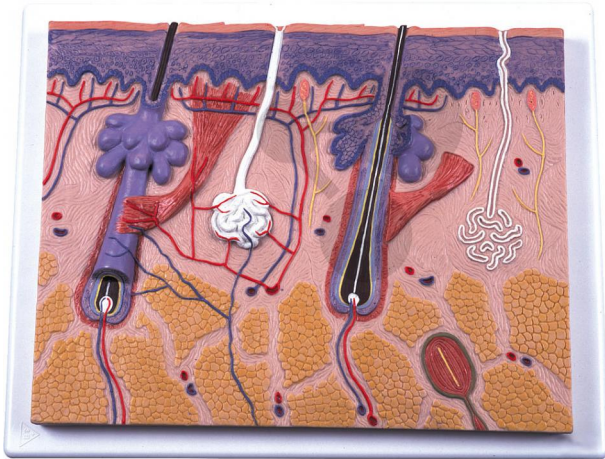

Coupe de la peau agrandie 70 fois Premium

Informations indicatives de www.conatex.fr du 23.11.2024/DE6

Référence: 1167132

vers la page produit

113,06 € TTC

Le modèle en relief montre une coupe à travers les trois couches du cuir chevelu. Présenté sur un socle, il détaille :

- les follicules pileux avec glandes sébacées
- les glandes sudoripares
- les récepteurs
- les nerfs
- les vaisseaux

Dimensions:

26 x 33 x 5 cm

Masse:

1 kg

CONATEX SARL · Equipement pour l'Enseignement Scientifique et Technique