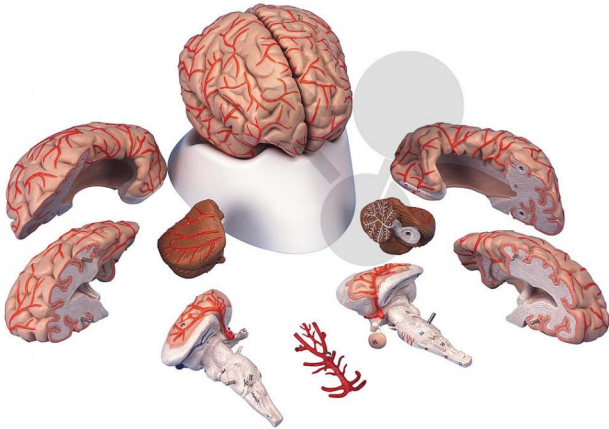

Cerveau avec artères en 9 parties Premium

Informations indicatives de www.conatex.fr du 16.07.2024/DE6

Référence: 1167123

vers la page produit

394,71 € TTC

Le cerveau en coupe médiane détaille les artères du cerveau. L'artère basilaire et ses rameaux sont amovibles. Les deux moitiés se démontent de la manière suivante :

- front avec lobes pariétaux
- tempes avec lobes occipitaux
- tronc cérébral
- cervelet

Livré sur socle amovible.

Dimensions:

15 x 14 x 16 cm

Masse:

0,9 kg

CONATEX SARL · Equipement pour l'Enseignement Scientifique et Technique