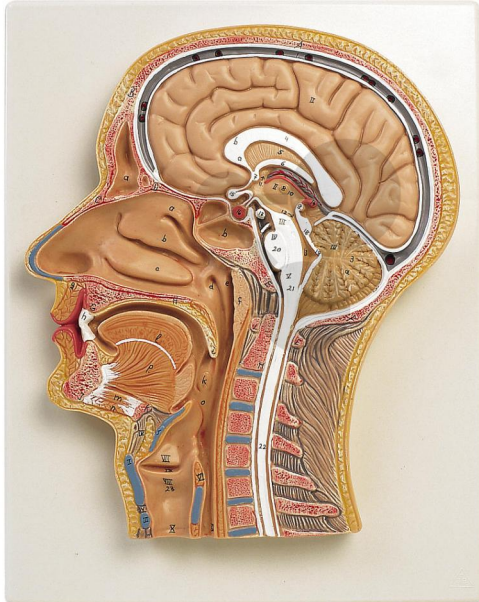

Coupe médiane de la tête Premium

Informations indicatives de www.conatex.fr du 16.07.2024/DE6

Référence: 1167120

vers la page produit

125,95 € TTC

Modèle en relief avec représentation exacte des structures internes de la tête. Livré sur socle.

Dimensions:

26 x 33 x 5 cm

Masse:

1 kg

CONATEX SARL · Equipement pour l'Enseignement Scientifique et Technique

Société à responsabilité limitée au capital de 100 000 € · RCS Sarreguemines 809 085 327 · Siret 809 085 327 00025 · APE 4791B