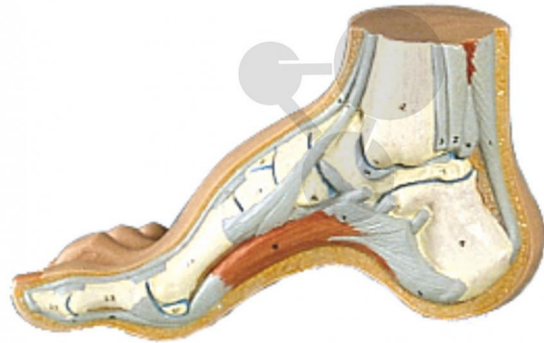

Pied creux (Pes Cavus)

Informations indicatives de www.conatex.fr du 25.12.2024/DE6

Référence: 1167118

vers la page produit

91,93 € TTC

En plus des structures superficielles, les os, les muscles et les ligaments sont également représentés.

Dimensions:

13 x 23 x 10 cm

Masse:

0,5 kg

CONATEX SARL · Equipement pour l'Enseignement Scientifique et Technique

Société à responsabilité limitée au capital de 100 000 € · RCS Sarreguemines 809 085 327 · Siret 809 085 327 00025 · APE 4791B