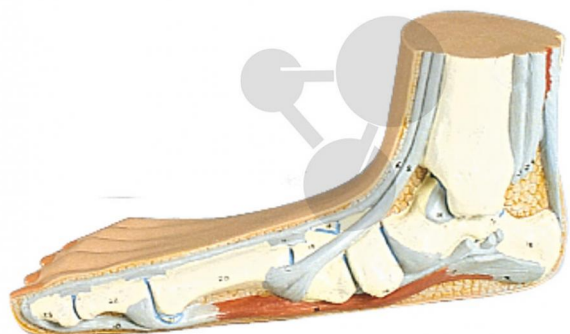

Pied plat (Pes Planus)

Informations indicatives de www.conatex.fr du 03.02.2025/DE6

Référence: 1167117

vers la page produit

91,93 € TTC

En plus des structures superficielles, les os, les muscles et les ligaments sont également représentés.

Dimensions:

12 x 24 x 10 cm

Masse:

0,4 kg

CONATEX SARL · Equipement pour l'Enseignement Scientifique et Technique

Société à responsabilité limitée au capital de 100 000 € · RCS Sarreguemines 809 085 327 · Siret 809 085 327 00025 · APE 4791B