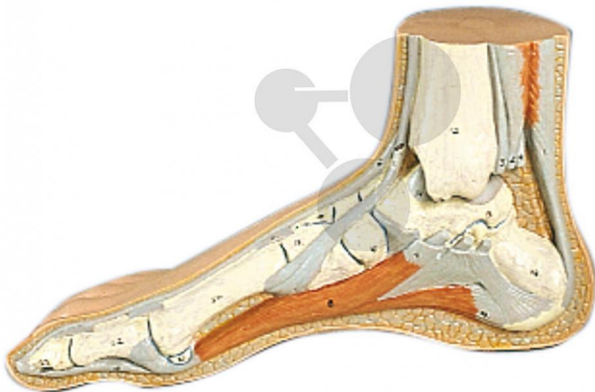

Pied normal

Informations indicatives de www.conatex.fr du 03.02.2025/DE6

Référence: 1167116

vers la page produit

91,93 € TTC

En plus des structures superficielles, les os, les muscles et les ligaments sont également représentés.

Dimensions:

13 x 24 x 9 cm

Masse:

0,4 kg

CONATEX SARL · Equipement pour l'Enseignement Scientifique et Technique

Société à responsabilité limitée au capital de 100 000 € · RCS Sarreguemines 809 085 327 · Siret 809 085 327 00025 · APE 4791B