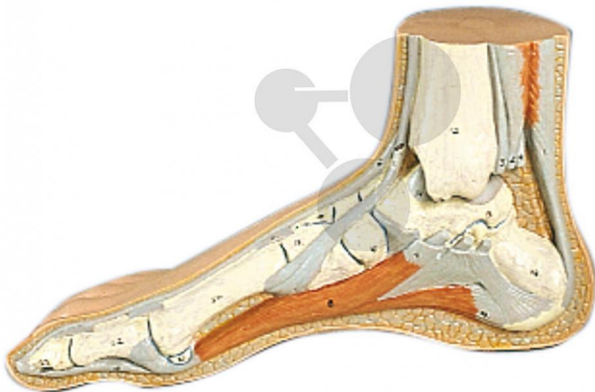

## Pied normal

Informations indicatives de www.conatex.fr du 25.12.2024/DE6

Référence: 1167116

vers la page produit

91,93 € TTC

En plus des structures superficielles, les os, les muscles et les ligaments sont également représentés.

Dimensions:

13 x 24 x 9 cm

Masse:

0,4 kg

**CONATEX SARL · Equipement pour l'Enseignement Scientifique et Technique**

Société à responsabilité limitée au capital de 100 000 € · RCS Sarreguemines 809 085 327 · Siret 809 085 327 00025 · APE 4791B