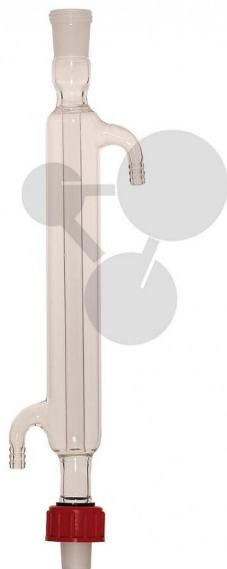

Réfrigérant de Liebig 2 Rodaviss 19/26

Informations indicatives de www.conatex.fr du 16.07.2024/DE6

Référence: 1166023

vers la page produit

49,29 € TTC

CONATEX SARL · Equipement pour l'Enseignement Scientifique et Technique