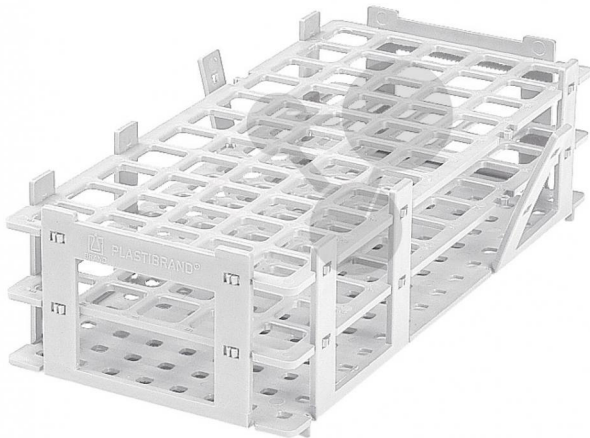

Portoir PP 40 tubes

Informations indicatives de www.conatex.fr du 16.07.2024/DE1

Référence: 1165749

vers la page produit

6,84 € TTC

En PP, peut être utilisé dans un bain-marie.

Dimensions:

265 x 126 x 75 mm

Diamètre:

4 x 10 emplacements Ø 20mm

CONATEX SARL · Equipement pour l'Enseignement Scientifique et Technique

Société à responsabilité limitée au capital de 100 000 € · RCS Sarreguemines 809 085 327 · Siret 809 085 327 00025 · APE 4791B