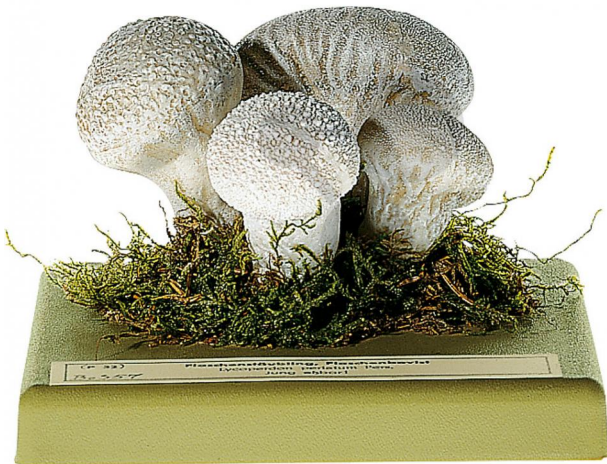

## Lycoperdon perlatum

Informations indicatives de [www.conatex.fr](http://www.conatex.fr) du 22.11.2024/DE1

Référence: 1153646

vers la page produit

123,60 € TTC

PERS.

Dimensions:

L 12 x P 12 x H 8 cm

Masse:

0,2 kg

Les modèles SOMSO sont le fruit d'un travail spécifique, essentiellement manuel, et très minutieux qui est effectué exclusivement par du personnel hautement spécialisé. Ces articles sont exclusivement fabriqués à la commande, compte tenu des techniques mises en œuvre, il convient de prévoir un délai de fabrication et de livraison de 4 à 8 mois.