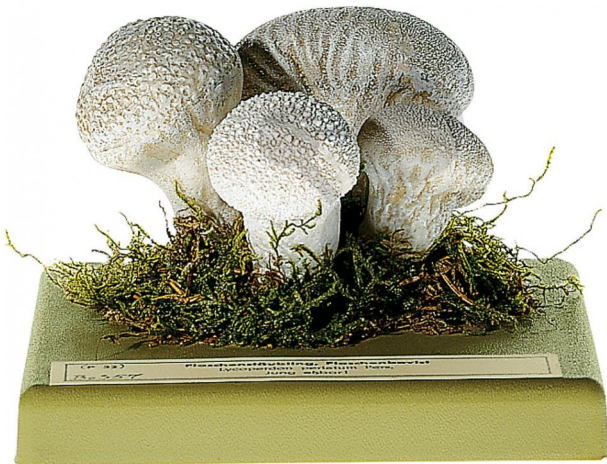

Lycoperdon perlatum

Informations indicatives de www.conatex.fr du 22.01.2025/DE1

Référence: 1153646

vers la page produit

123,60 € TTC

PERS.

Dimensions:

L 12 x P 12 x H 8 cm

Masse:

0,2 kg

Les modèles SOMSO sont le fruit d'un travail spécifique, essentiellement manuel, et très minutieux qui est effectué exclusivement par du personnel hautement spécialisé. Ces articles sont exclusivement fabriqués à la commande, compte tenu des techniques mises en œuvre, il convient de prévoir un délai de fabrication et de livraison de 4 à 8 mois.