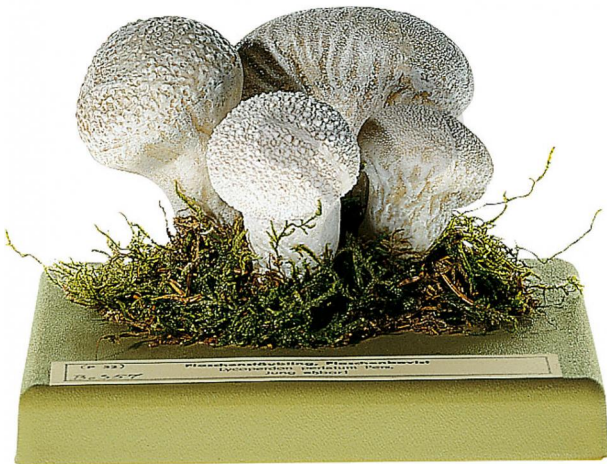

Lycoperdon perlatum

Informations indicatives de www.conatex.fr du 04.04.2025/DE1

Référence: 1153646

vers la page produit

135,60 € TTC

PERS.

Dimensions:

L 12 x P 12 x H 8 cm

Masse:

0,2 kg

Les modèles SOMSO sont le fruit d'un travail spécifique, essentiellement manuel, et très minutieux qui est effectué exclusivement par du personnel hautement spécialisé. Ces articles sont exclusivement fabriqués à la commande, compte tenu des techniques mises en œuvre, il convient de prévoir un délai de fabrication et de livraison de 4 à 8 mois.