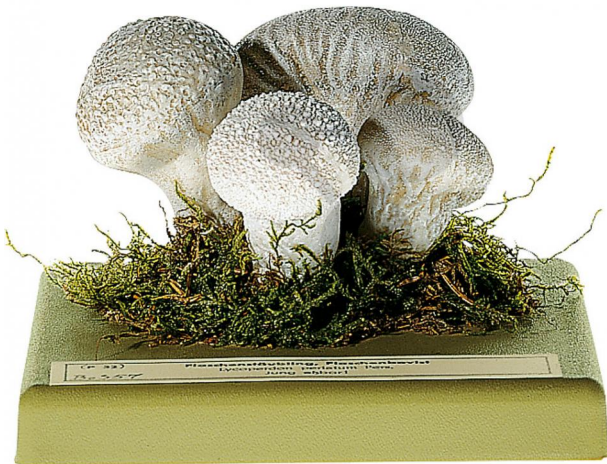

Lycoperdon perlatum

Informations indicatives de www.conatex.fr du 23.12.2024/DE1

Référence: 1153646

vers la page produit

123,60 € TTC

PERS.

Dimensions:

L 12 x P 12 x H 8 cm

Masse:

0,2 kg

Les modèles SOMSO sont le fruit d'un travail spécifique, essentiellement manuel, et très minutieux qui est effectué exclusivement par du personnel hautement spécialisé. Ces articles sont exclusivement fabriqués à la commande, compte tenu des techniques mises en œuvre, il convient de prévoir un délai de fabrication et de livraison de 4 à 8 mois.