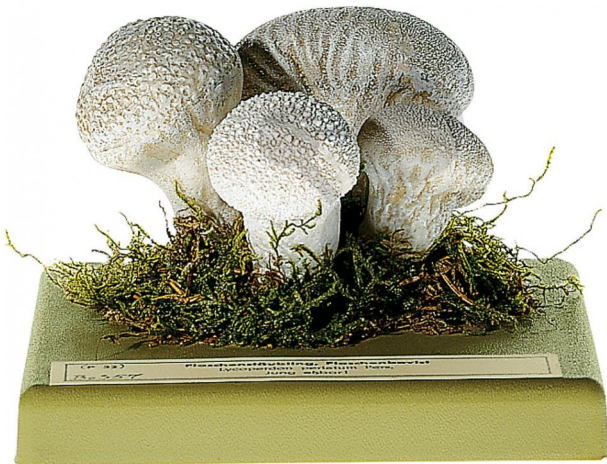

Lycoperdon perlatum

Informations indicatives de www.conatex.fr du 23.02.2025/DE1

Référence: 1153646

vers la page produit

123,60 € TTC

PERS.

Dimensions:

L 12 x P 12 x H 8 cm

Masse:

0,2 kg

Les modèles SOMSO sont le fruit d'un travail spécifique, essentiellement manuel, et très minutieux qui est effectué exclusivement par du personnel hautement spécialisé. Ces articles sont exclusivement fabriqués à la commande, compte tenu des techniques mises en œuvre, il convient de prévoir un délai de fabrication et de livraison de 4 à 8 mois.