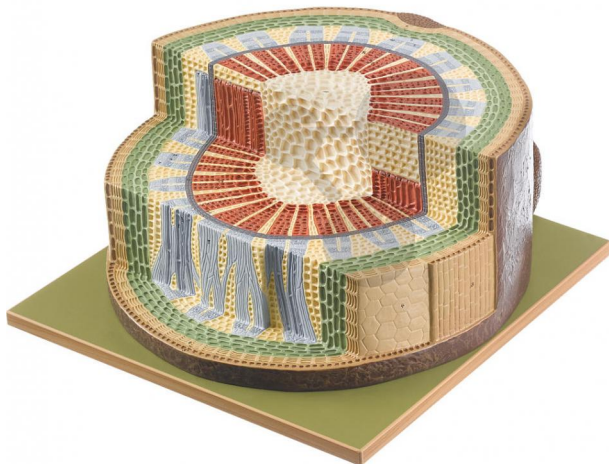

Coupe d'une tige d'un an d'une plante de la famille des dicotyledones

Informations indicatives de www.conatex.fr du 24.01.2025/DE1

Référence: 1153617

vers la page produit

908,40 € TTC

Linde, *Tilia sp.*, légèrement simplifiée, grossi environ 125 fois, en SOMSO-Plast®. D'après Prof. Dr. W. Jung. Sur planchette avec notice. Non démontable

Dimensions:

L 25 x P 37 x H 20 cm

Masse:

2,8 kg

Les modèles SOMSO sont le fruit d'un travail spécifique, essentiellement manuel, et très minutieux qui est effectué exclusivement par du personnel hautement spécialisé. Ces articles sont exclusivement fabriqués à la commande, compte tenu des techniques mises en œuvre, il convient de prévoir un délai de fabrication et de livraison de 4 à 8 mois.