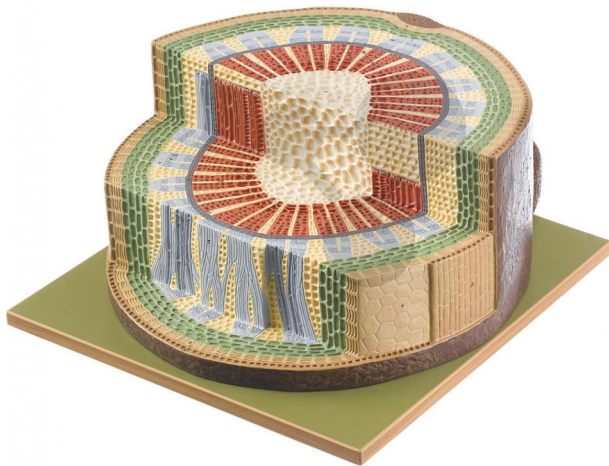

## Coupe d'une tige d'un an d'une plante de la famille des dicotyledones

Informations indicatives de [www.conatex.fr](http://www.conatex.fr) du 22.11.2024/DE1

Référence: 1153617

vers la page produit

908,40 € TTC

Linde, *Tilia sp.*, légèrement simplifiée, grossi environ 125 fois, en SOMSO-Plast®. D'après Prof. Dr. W. Jung. Sur planchette avec notice. Non démontable

Dimensions:

L 25 x P 37 x H 20 cm

Masse:

2,8 kg

Les modèles SOMSO sont le fruit d'un travail spécifique, essentiellement manuel, et très minutieux qui est effectué exclusivement par du personnel hautement spécialisé. Ces articles sont exclusivement fabriqués à la commande, compte tenu des techniques mises en œuvre, il convient de prévoir un délai de fabrication et de livraison de 4 à 8 mois.