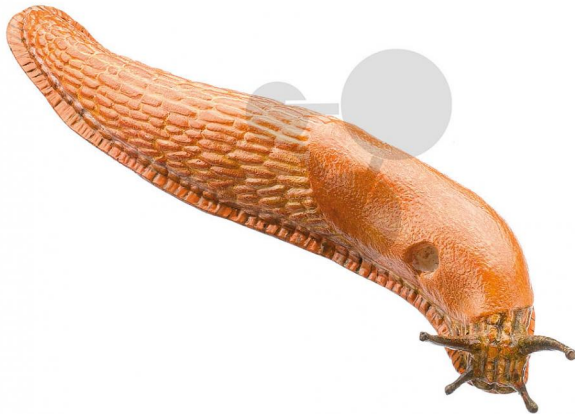

## Limace rouge

Informations indicatives de [www.conatex.fr](http://www.conatex.fr) du 13.01.2025/DE1

Référence: 1153568

vers la page produit

202,80 € TTC

Arion rufus. Modèle grandeur nature, en SOMSO-Plast®. Réalisé selon les indications de M. Christian Gross, Directeur d'études. Le modèle est présenté avec une description imprimée sur le socle vert, sous un couvercle anti-poussière transparent. Dimension du coffret:

Dimensions:

L 12 x P 12 x H 7,5 cm

Masse:

0,1 kg

Les modèles SOMSO sont le fruit d'un travail spécifique, essentiellement manuel, et très minutieux qui est effectué exclusivement par du personnel hautement spécialisé. Ces articles sont exclusivement fabriqués à la commande, compte tenu des techniques mises en œuvre, il convient de prévoir un délai de fabrication et de livraison de 4 à 8 mois.