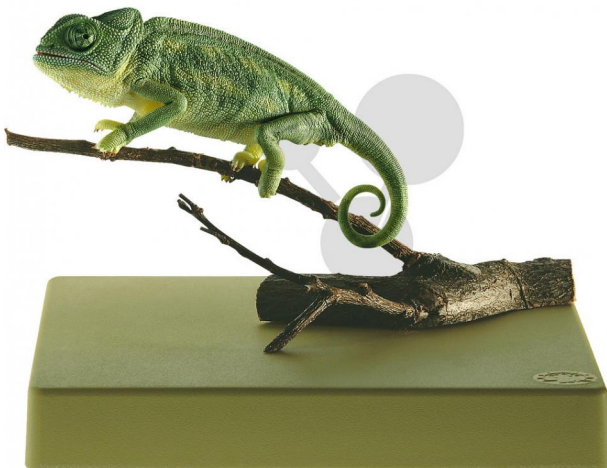

Caméléon

Informations indicatives de www.conatex.fr du 06.02.2025/DE1

Référence: 1153566

vers la page produit

441,60 € TTC

Chamaeleo. Modèle grandeur nature, en SOMSO-Plast®. Réalisé selon les indications de M. Christian Gross, Directeur d'études. Le modèle est présenté avec une description imprimée sur le socle vert, sous un couvercle anti-poussière transparent. Dimension du coffret:

Dimensions:

L 12 x P 12 x H 15 cm

Masse:

0,15 kg

Les modèles SOMSO sont le fruit d'un travail spécifique, essentiellement manuel, et très minutieux qui est effectué exclusivement par du personnel hautement spécialisé. Ces articles sont exclusivement fabriqués à la commande, compte tenu des techniques mises en œuvre, il convient de prévoir un délai de fabrication et de livraison de 4 à 8 mois.