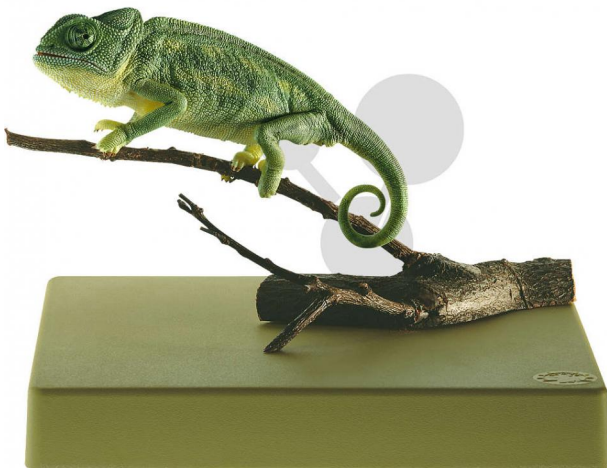

Caméléon

Informations indicatives de www.conatex.fr du 03.04.2025/DE1

Référence: 1153566

vers la page produit

471,60 € TTC

Chamaeleo. Modèle grandeur nature, en SOMSO-Plast®. Réalisé selon les indications de M. Christian Gross, Directeur d'études. Le modèle est présenté avec une description imprimée sur le socle vert, sous un couvercle anti-poussière transparent. Dimension du coffret:

Dimensions:

L 12 x P 12 x H 15 cm

Masse:

0,15 kg

Les modèles SOMSO sont le fruit d'un travail spécifique, essentiellement manuel, et très minutieux qui est effectué exclusivement par du personnel hautement spécialisé. Ces articles sont exclusivement fabriqués à la commande, compte tenu des techniques mises en œuvre, il convient de prévoir un délai de fabrication et de livraison de 4 à 8 mois.