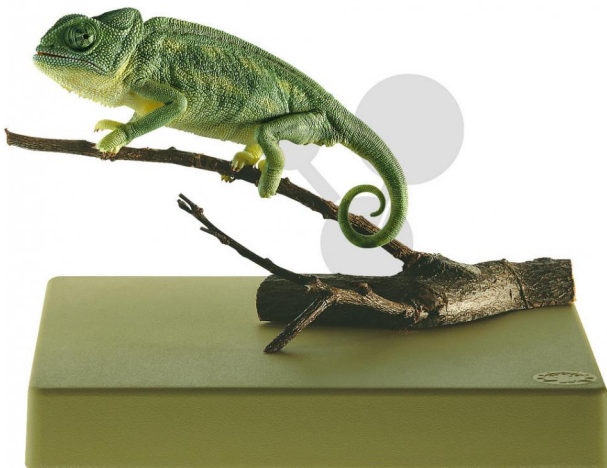

Caméléon

Informations indicatives de www.conatex.fr du 26.12.2024/DE1

Référence: 1153566

vers la page produit

441,60 € TTC

Chamaeleo. Modèle grandeur nature, en SOMSO-Plast®. Réalisé selon les indications de M. Christian Gross, Directeur d'études. Le modèle est présenté avec une description imprimée sur le socle vert, sous un couvercle anti-poussière transparent. Dimension du coffret:

Dimensions:

L 12 x P 12 x H 15 cm

Masse:

0,15 kg

Les modèles SOMSO sont le fruit d'un travail spécifique, essentiellement manuel, et très minutieux qui est effectué exclusivement par du personnel hautement spécialisé. Ces articles sont exclusivement fabriqués à la commande, compte tenu des techniques mises en œuvre, il convient de prévoir un délai de fabrication et de livraison de 4 à 8 mois.