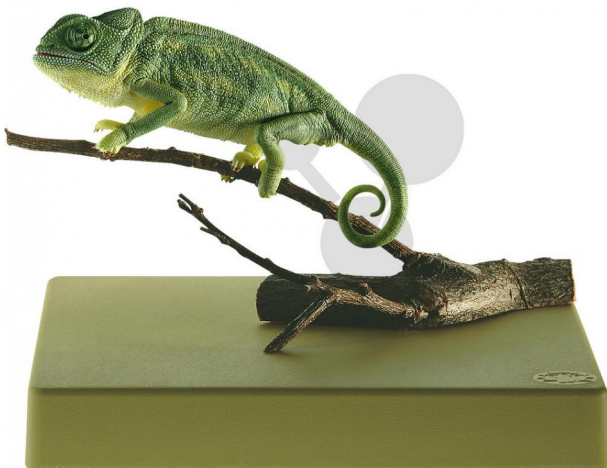

## Caméléon

Informations indicatives de www.conatex.fr du 16.07.2024/DE1

Référence: 1153566

vers la page produit

441,60 € TTC

Chamaeleo. Modèle grandeur nature, en SOMSO-Plast®. Réalisé selon les indications de M. Christian Gross, Directeur d'études. Le modèle est présenté avec une description imprimée sur le socle vert, sous un couvercle anti-poussière transparent. Dimension du coffret:

Dimensions:

L 12 x P 12 x H 15 cm

Masse:

0,15 kg

Les modèles SOMSO sont le fruit d'un travail spécifique, essentiellement manuel, et très minutieux qui est effectué exclusivement par du personnel hautement spécialisé. Ces articles sont exclusivement fabriqués à la commande, compte tenu des techniques mises en œuvre, il convient de prévoir un délai de fabrication et de livraison de 4 à 8 mois.