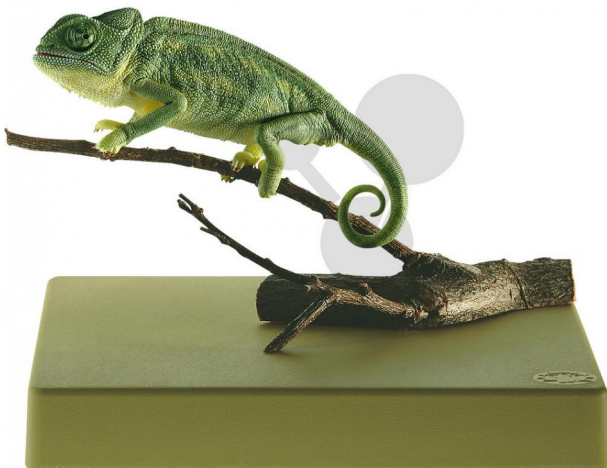

Caméléon

Informations indicatives de www.conatex.fr du 25.11.2024/DE1

Référence: 1153566

vers la page produit

441,60 € TTC

Chamaeleo. Modèle grandeur nature, en SOMSO-Plast®. Réalisé selon les indications de M. Christian Gross, Directeur d'études. Le modèle est présenté avec une description imprimée sur le socle vert, sous un couvercle anti-poussière transparent. Dimension du coffret:

Dimensions:

L 12 x P 12 x H 15 cm

Masse:

0,15 kg

Les modèles SOMSO sont le fruit d'un travail spécifique, essentiellement manuel, et très minutieux qui est effectué exclusivement par du personnel hautement spécialisé. Ces articles sont exclusivement fabriqués à la commande, compte tenu des techniques mises en œuvre, il convient de prévoir un délai de fabrication et de livraison de 4 à 8 mois.