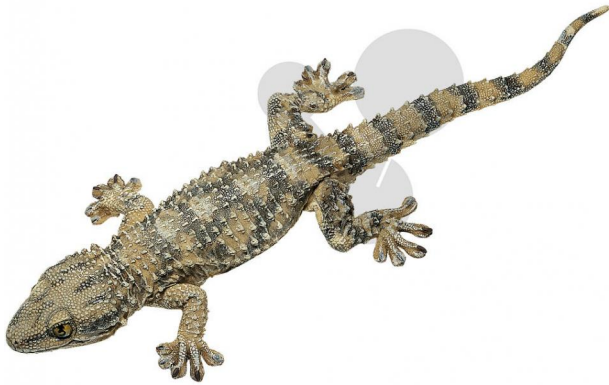

Gecko des murailles, mâle

Informations indicatives de www.conatex.fr du 16.07.2024/DE1

Référence: 1153565

vers la page produit

328,80 € TTC

Tarantola mauritania. Modèle grandeur nature, en SOMSO-Plast®. Réalisé selon les indications de M. Christian Gross, Directeur d'études. Le modèle est présenté avec une description imprimée sur le socle vert, sous un couvercle anti-poussière transparent. Dimension du coffret:

Dimensions:

L 12 x P 12 x H 8 cm

Masse:

0,2 kg

Les modèles SOMSO sont le fruit d'un travail spécifique, essentiellement manuel, et très minutieux qui est effectué exclusivement par du personnel hautement spécialisé. Ces articles sont exclusivement fabriqués à la commande, compte tenu des techniques mises en œuvre, il convient de prévoir un délai de fabrication et de livraison de 4 à 8 mois.