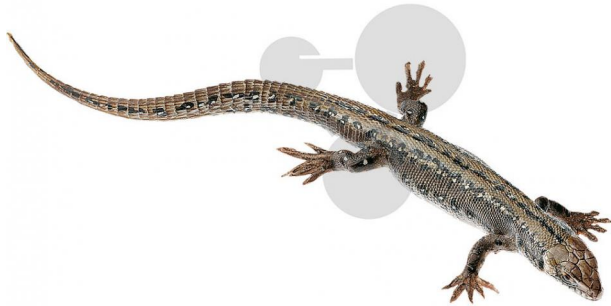

Lézard vivipare, femelle

Informations indicatives de www.conatex.fr du 29.12.2024/DE1

Référence: 1153556

vers la page produit

536,40 € TTC

Lacerta vivipara. Modèle grandeur nature, en SOMSO-Plast®. Réalisé selon les indications de M. Christian Gross, Directeur d'études. Le modèle est présenté avec une description imprimée sur le socle vert, sous un couvercle anti-poussière transparent. Dimen

Dimensions:

L 12 x P 12 x H 7,5 cm

Masse:

0,12 kg

Les modèles SOMSO sont le fruit d'un travail spécifique, essentiellement manuel, et très minutieux qui est effectué exclusivement par du personnel hautement spécialisé. Ces articles sont exclusivement fabriqués à la commande, compte tenu des techniques mises en œuvre, il convient de prévoir un délai de fabrication et de livraison de 4 à 8 mois.