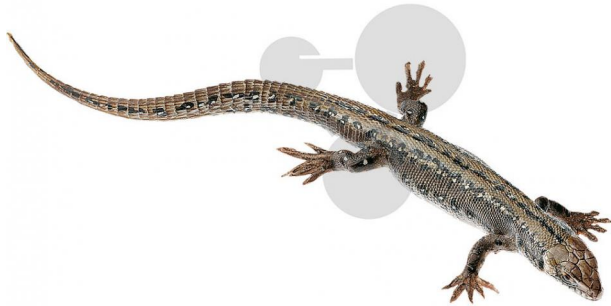

## Lézard vivipare, femelle

Informations indicatives de [www.conatex.fr](http://www.conatex.fr) du 24.11.2024/DE1

Référence: 1153556

vers la page produit

536,40 € TTC

Lacerta vivipara. Modèle grandeur nature, en SOMSO-Plast®. Réalisé selon les indications de M. Christian Gross, Directeur d'études. Le modèle est présenté avec une description imprimée sur le socle vert, sous un couvercle anti-poussière transparent. Dimen

Dimensions:

L 12 x P 12 x H 7,5 cm

Masse:

0,12 kg

Les modèles SOMSO sont le fruit d'un travail spécifique, essentiellement manuel, et très minutieux qui est effectué exclusivement par du personnel hautement spécialisé. Ces articles sont exclusivement fabriqués à la commande, compte tenu des techniques mises en œuvre, il convient de prévoir un délai de fabrication et de livraison de 4 à 8 mois.