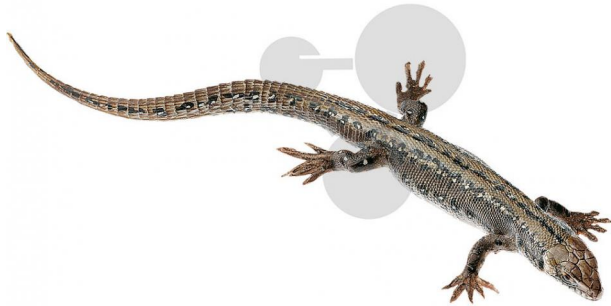

Lézard vivipare, femelle

Informations indicatives de www.conatex.fr du 17.07.2024/DE1

Référence: 1153556

vers la page produit

536,40 € TTC

Lacerta vivipara. Modèle grandeur nature, en SOMSO-Plast®. Réalisé selon les indications de M. Christian Gross, Directeur d'études. Le modèle est présenté avec une description imprimée sur le socle vert, sous un couvercle anti-poussière transparent. Dimen

Dimensions:

L 12 x P 12 x H 7,5 cm

Masse:

0,12 kg

Les modèles SOMSO sont le fruit d'un travail spécifique, essentiellement manuel, et très minutieux qui est effectué exclusivement par du personnel hautement spécialisé. Ces articles sont exclusivement fabriqués à la commande, compte tenu des techniques mises en œuvre, il convient de prévoir un délai de fabrication et de livraison de 4 à 8 mois.