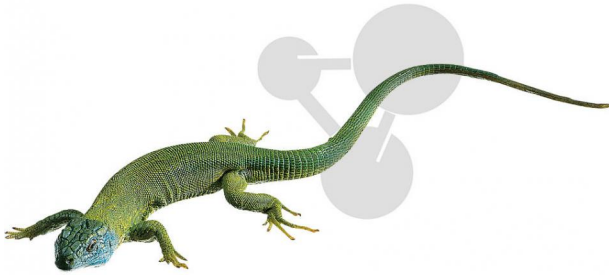

Lézard vert, mâle

Informations indicatives de www.conatex.fr du 16.07.2024/DE1

Référence: 1153553

vers la page produit

568,80 € TTC

Lacerta viridis. Modèle grandeur nature, en SOMSO-Plast®. Réalisé selon les indications de M. Christian Gross, Directeur d'études. Le modèle est présenté avec une description imprimée sur le socle vert, sous un couvercle anti-poussière transparent. Dimension du coffret:

Dimensions:

L 19 x P 32 x H 7 cm

Masse:

0,6 kg

Les modèles SOMSO sont le fruit d'un travail spécifique, essentiellement manuel, et très minutieux qui est effectué exclusivement par du personnel hautement spécialisé. Ces articles sont exclusivement fabriqués à la commande, compte tenu des techniques mises en œuvre, il convient de prévoir un délai de fabrication et de livraison de 4 à 8 mois.