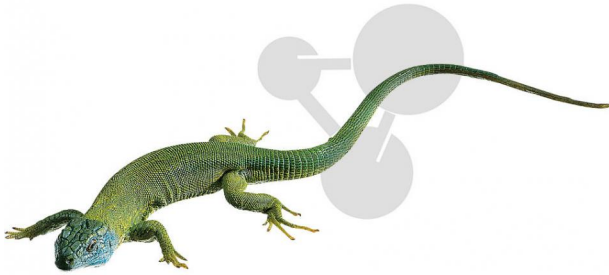

Lézard vert, mâle

Informations indicatives de www.conatex.fr du 23.02.2025/DE1

Référence: 1153553

vers la page produit

568,80 € TTC

Lacerta viridis. Modèle grandeur nature, en SOMSO-Plast®. Réalisé selon les indications de M. Christian Gross, Directeur d'études. Le modèle est présenté avec une description imprimée sur le socle vert, sous un couvercle anti-poussière transparent. Dimension du coffret:

Dimensions:

L 19 x P 32 x H 7 cm

Masse:

0,6 kg

Les modèles SOMSO sont le fruit d'un travail spécifique, essentiellement manuel, et très minutieux qui est effectué exclusivement par du personnel hautement spécialisé. Ces articles sont exclusivement fabriqués à la commande, compte tenu des techniques mises en œuvre, il convient de prévoir un délai de fabrication et de livraison de 4 à 8 mois.