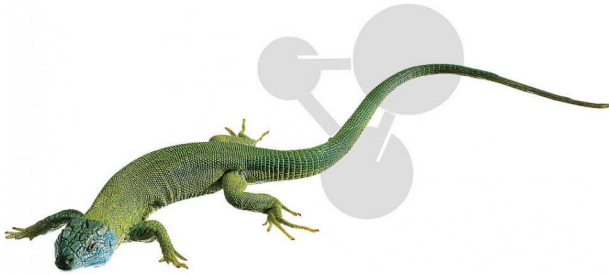

Lézard vert, mâle

Informations indicatives de www.conatex.fr du 03.04.2025/DE1

Référence: 1153553

vers la page produit

606,00 € TTC

Lacerta viridis. Modèle grandeur nature, en SOMSO-Plast®. Réalisé selon les indications de M. Christian Gross, Directeur d'études. Le modèle est présenté avec une description imprimée sur le socle vert, sous un couvercle anti-poussière transparent. Dimension du coffret:

Dimensions:

L 19 x P 32 x H 7 cm

Masse:

0,6 kg

Les modèles SOMSO sont le fruit d'un travail spécifique, essentiellement manuel, et très minutieux qui est effectué exclusivement par du personnel hautement spécialisé. Ces articles sont exclusivement fabriqués à la commande, compte tenu des techniques mises en œuvre, il convient de prévoir un délai de fabrication et de livraison de 4 à 8 mois.