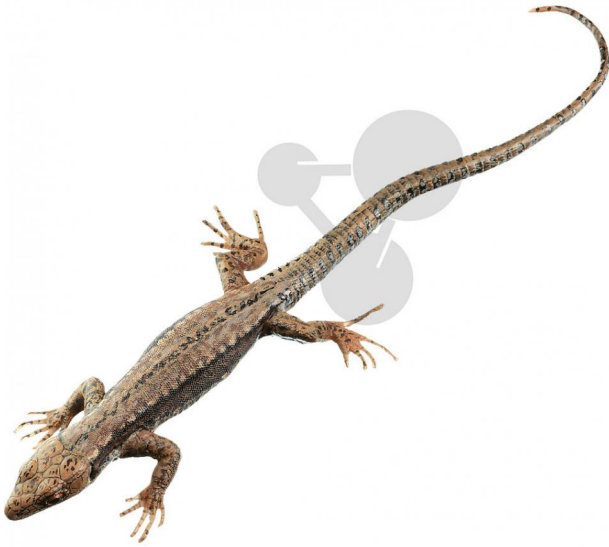

Lézard de muraille, femelle

Informations indicatives de www.conatex.fr du 23.11.2024/DE1

Référence: 1153550

vers la page produit

459,60 € TTC

Podarcis muralis. Modèle grandeur nature, en SOMSO-Plast®. Réalisé selon les indications de M. Christian Gross, Directeur d'études. Le modèle est présenté avec une description imprimée sur le socle vert, sous un couvercle anti-poussière transparent. Dimen

Dimensions:

L 18 x P 18 x H 10 cm

Masse:

0,3 kg

Les modèles SOMSO sont le fruit d'un travail spécifique, essentiellement manuel, et très minutieux qui est effectué exclusivement par du personnel hautement spécialisé. Ces articles sont exclusivement fabriqués à la commande, compte tenu des techniques mises en œuvre, il convient de prévoir un délai de fabrication et de livraison de 4 à 8 mois.