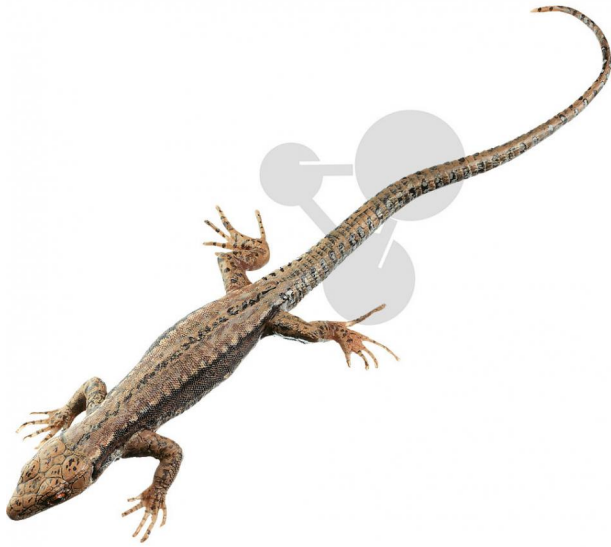

Lézard de muraille, femelle

Informations indicatives de www.conatex.fr du 27.12.2024/DE1

Référence: 1153550

vers la page produit

459,60 € TTC

Podarcis muralis. Modèle grandeur nature, en SOMSO-Plast®. Réalisé selon les indications de M. Christian Gross, Directeur d'études. Le modèle est présenté avec une description imprimée sur le socle vert, sous un couvercle anti-poussière transparent. Dimen

Dimensions:

L 18 x P 18 x H 10 cm

Masse:

0,3 kg

Les modèles SOMSO sont le fruit d'un travail spécifique, essentiellement manuel, et très minutieux qui est effectué exclusivement par du personnel hautement spécialisé. Ces articles sont exclusivement fabriqués à la commande, compte tenu des techniques mises en œuvre, il convient de prévoir un délai de fabrication et de livraison de 4 à 8 mois.