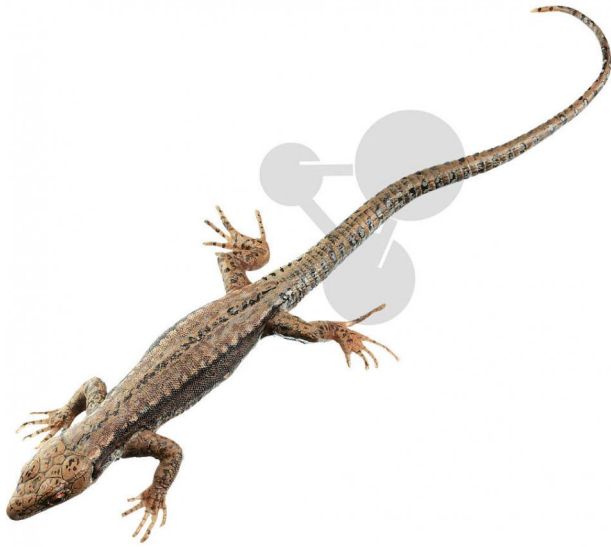

Lézard de muraille, femelle

Informations indicatives de www.conatex.fr du 03.04.2025/DE1

Référence: 1153550

vers la page produit

489,60 € TTC

Podarcis muralis. Modèle grandeur nature, en SOMSO-Plast®. Réalisé selon les indications de M. Christian Gross, Directeur d'études. Le modèle est présenté avec une description imprimée sur le socle vert, sous un couvercle anti-poussière transparent. Dimen

Dimensions:

L 18 x P 18 x H 10 cm

Masse:

0,3 kg

Les modèles SOMSO sont le fruit d'un travail spécifique, essentiellement manuel, et très minutieux qui est effectué exclusivement par du personnel hautement spécialisé. Ces articles sont exclusivement fabriqués à la commande, compte tenu des techniques mises en œuvre, il convient de prévoir un délai de fabrication et de livraison de 4 à 8 mois.