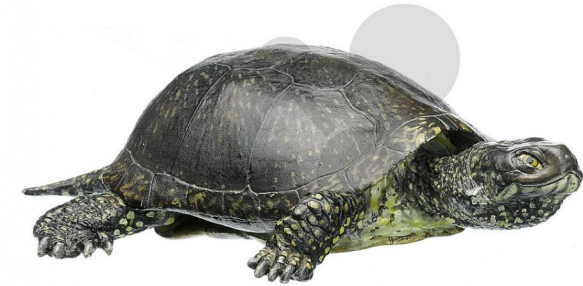

Tortue européenne, mâle

Informations indicatives de www.conatex.fr du 14.01.2025/DE1

Référence: 1153545

vers la page produit

770,40 € TTC

Emys orbicularis. Grandeur nature, en SOMSO-Plast®. Avec une description imprimée sur socle, sous un cache-poussière transparent.

Dimensions:

L 18 x P 18 x H 10 cm

Masse:

0,5 kg

Les modèles SOMSO sont le fruit d'un travail spécifique, essentiellement manuel, et très minutieux qui est effectué exclusivement par du personnel hautement spécialisé. Ces articles sont exclusivement fabriqués à la commande, compte tenu des techniques mises en œuvre, il convient de prévoir un délai de fabrication et de livraison de 4 à 8 mois.