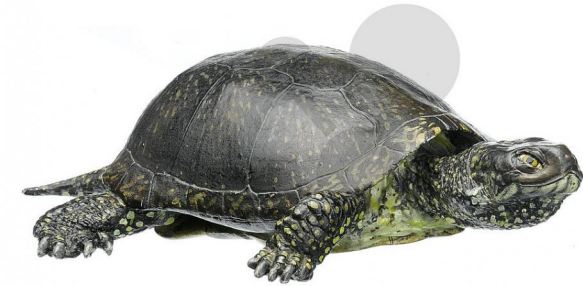

## Tortue européenne, mâle

Informations indicatives de [www.conatex.fr](http://www.conatex.fr) du 24.11.2024/DE1

Référence: 1153545

vers la page produit

770,40 € TTC

*Emys orbicularis*. Grandeur nature, en SOMSO-Plast®. Avec une description imprimée sur socle, sous un cache-poussière transparent.

Dimensions:

L 18 x P 18 x H 10 cm

Masse:

0,5 kg

Les modèles SOMSO sont le fruit d'un travail spécifique, essentiellement manuel, et très minutieux qui est effectué exclusivement par du personnel hautement spécialisé. Ces articles sont exclusivement fabriqués à la commande, compte tenu des techniques mises en œuvre, il convient de prévoir un délai de fabrication et de livraison de 4 à 8 mois.