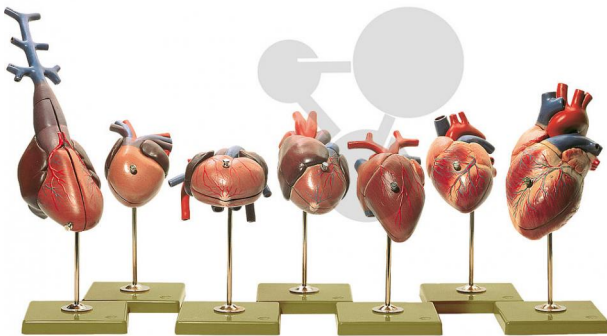

Modèles de cœur de vertébrés

Informations indicatives de www.conatex.fr du 22.01.2025/DE1

Référence: 1153487

vers la page produit

2.068,80 € TTC

démontable, en SOMSO-Plast®. En tout 7 modèles, en grandeur nature et grossis en parties, présentés séparément sur support avec socle vert. 1. poisson (brochet), 2. grenouille, 3. tortue, 4. crocodile, 5. aigle fauve, 6. chien et 7. homme. En tout 14 parties.

Dimensions:

L x P x H cm

Masse:

2,9 kg

Les modèles SOMSO sont le fruit d'un travail spécifique, essentiellement manuel, et très minutieux qui est effectué exclusivement par du personnel hautement spécialisé. Ces articles sont exclusivement fabriqués à la commande, compte tenu des techniques mises en œuvre, il convient de prévoir un délai de fabrication et de livraison de 4 à 8 mois.