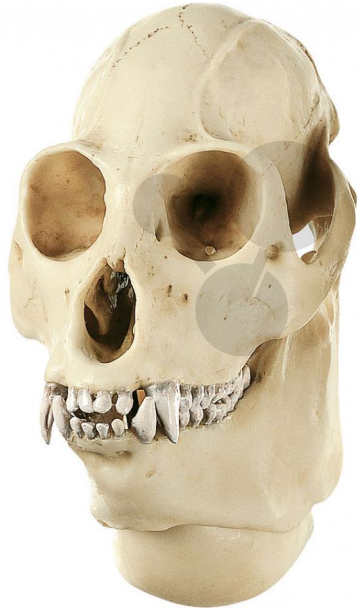

Crâne Hurlleur, mâle

Informations indicatives de www.conatex.fr du 08.04.2025/DE1

Référence: 1153477

vers la page produit

316,80 € TTC

Alouatta belzebul (Linnaeus 1766), mâle, Moulage naturel, en SOMSO-Plast®. Démontable en 2 parties et sans socle.

Dimensions:

L x P x H cm

Masse:

0,1 kg

Les modèles SOMSO sont le fruit d'un travail spécifique, essentiellement manuel, et très minutieux qui est effectué exclusivement par du personnel hautement spécialisé. Ces articles sont exclusivement fabriqués à la commande, compte tenu des techniques mises en œuvre, il convient de prévoir un délai de fabrication et de livraison de 4 à 8 mois.