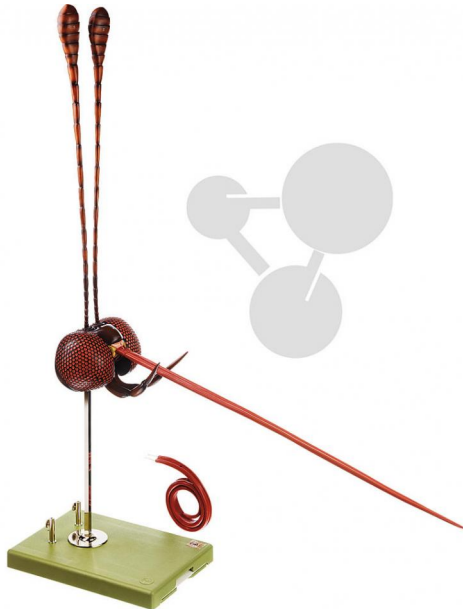

Tête de papillon

Informations indicatives de www.conatex.fr du 26.12.2024/DE1

Référence: 1153453

vers la page produit

614,40 € TTC

Pieris brassicae, à l'échelle du 50 : 1, en SOMSO-Plast®. D'après Dr. E. Schicha. Démontable en 5 parties. Sur support avec socle vert.

Dimensions:

L 25 x P 18 x H 82 cm

Masse:

0,9 kg

Les modèles SOMSO sont le fruit d'un travail spécifique, essentiellement manuel, et très minutieux qui est effectué exclusivement par du personnel hautement spécialisé. Ces articles sont exclusivement fabriqués à la commande, compte tenu des techniques mises en œuvre, il convient de prévoir un délai de fabrication et de livraison de 4 à 8 mois.