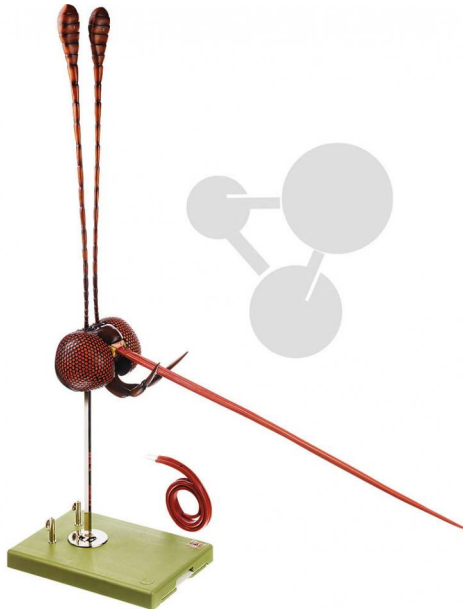

## Tête de papillon

Informations indicatives de [www.conatex.fr](http://www.conatex.fr) du 23.04.2025/DE1

Référence: 1153453

vers la page produit

651,60 € TTC

Pieris brassicae, à l'échelle du 50 : 1, en SOMSO-Plast®. D'après Dr. E. Schicha. Démontable en 5 parties. Sur support avec socle vert.

Dimensions:

L 25 x P 18 x H 82 cm

Masse:

0,9 kg

Les modèles SOMSO sont le fruit d'un travail spécifique, essentiellement manuel, et très minutieux qui est effectué exclusivement par du personnel hautement spécialisé. Ces articles sont exclusivement fabriqués à la commande, compte tenu des techniques mises en œuvre, il convient de prévoir un délai de fabrication et de livraison de 4 à 8 mois.