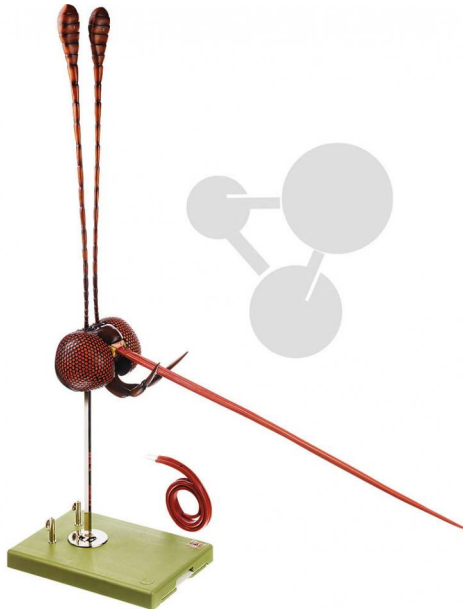

Tête de papillon

Informations indicatives de www.conatex.fr du 03.04.2025/DE1

Référence: 1153453

vers la page produit

651,60 € TTC

Pieris brassicae, à l'échelle du 50 : 1, en SOMSO-Plast®. D'après Dr. E. Schicha. Démontable en 5 parties. Sur support avec socle vert.

Dimensions:

L 25 x P 18 x H 82 cm

Masse:

0,9 kg

Les modèles SOMSO sont le fruit d'un travail spécifique, essentiellement manuel, et très minutieux qui est effectué exclusivement par du personnel hautement spécialisé. Ces articles sont exclusivement fabriqués à la commande, compte tenu des techniques mises en œuvre, il convient de prévoir un délai de fabrication et de livraison de 4 à 8 mois.