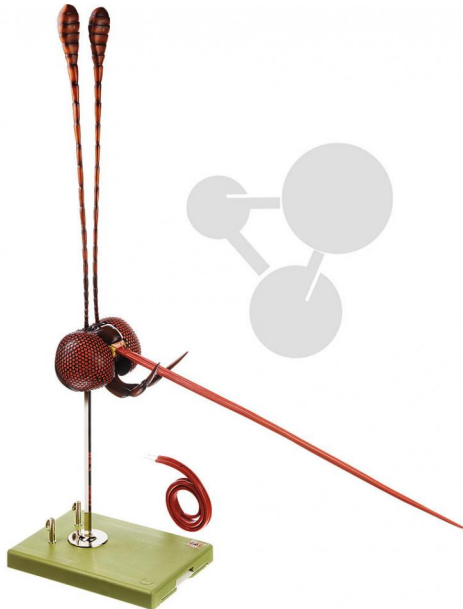

Tête de papillon

Informations indicatives de www.conatex.fr du 22.02.2025/DE1

Référence: 1153453

vers la page produit

614,40 € TTC

Pieris brassicae, à l'échelle du 50 : 1, en SOMSO-Plast®. D'après Dr. E. Schicha. Démontable en 5 parties. Sur support avec socle vert.

Dimensions:

L 25 x P 18 x H 82 cm

Masse:

0,9 kg

Les modèles SOMSO sont le fruit d'un travail spécifique, essentiellement manuel, et très minutieux qui est effectué exclusivement par du personnel hautement spécialisé. Ces articles sont exclusivement fabriqués à la commande, compte tenu des techniques mises en œuvre, il convient de prévoir un délai de fabrication et de livraison de 4 à 8 mois.