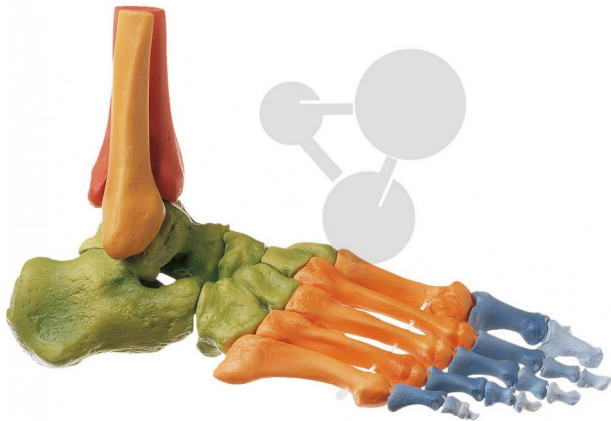

Squelette du pied, droit

Informations indicatives de www.conatex.fr du 16.07.2024/DE1

Référence: 1153377

vers la page produit

319,20 € TTC

grandeur nature, en SOMSO-Plast. Avec début du tibia et du péroné. Modèle de démonstration de la motricité du pied. Chaque élément osseux est peint d'une couleur distinctive afin de faciliter l'apprentissage de l'anatomie du pied. Pas désarticulable.

Dimensions:

L x P x H cm

Masse:

0,4 kg

Les modèles SOMSO sont le fruit d'un travail spécifique, essentiellement manuel, et très minutieux qui est effectué exclusivement par du personnel hautement spécialisé. Ces articles sont exclusivement fabriqués à la commande, compte tenu des techniques mises en œuvre, il convient de prévoir un délai de fabrication et de livraison de 4 à 8 mois.