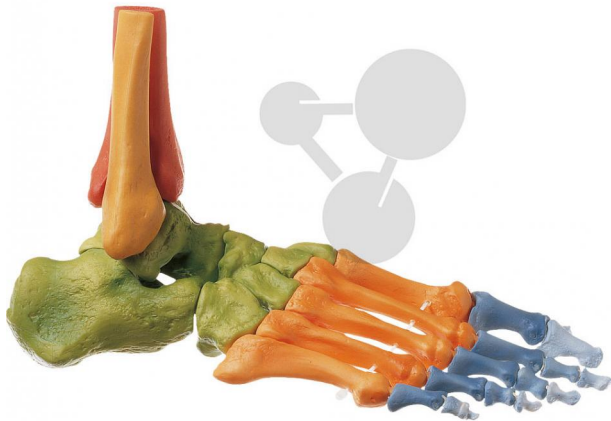

Squelette du pied, droit

Informations indicatives de www.conatex.fr du 23.11.2024/DE1

Référence: 1153377

vers la page produit

319,20 € TTC

grandeur nature, en SOMSO-Plast. Avec début du tibia et du péroné. Modèle de démonstration de la motricité du pied. Chaque élément osseux est peint d'une couleur distinctive afin de faciliter l'apprentissage de l'anatomie du pied. Pas désarticulable.

Dimensions:

L x P x H cm

Masse:

0,4 kg

Les modèles SOMSO sont le fruit d'un travail spécifique, essentiellement manuel, et très minutieux qui est effectué exclusivement par du personnel hautement spécialisé. Ces articles sont exclusivement fabriqués à la commande, compte tenu des techniques mises en œuvre, il convient de prévoir un délai de fabrication et de livraison de 4 à 8 mois.