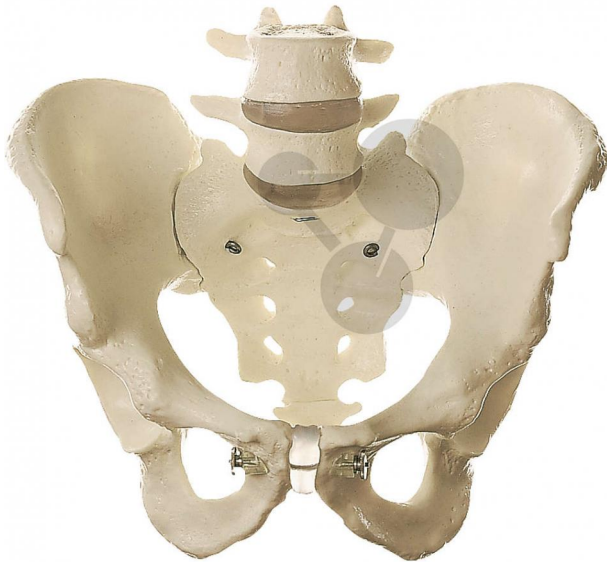

## Squelette du bassin, mâle

Informations indicatives de www.conatex.fr du 03.04.2025/DE1

Référence: 1153336

vers la page produit

136,80 € TTC

moulage d'après nature, en SOMSO-Plast. Comprenant : les deux os coxaux (os iliaques), le sacrum et le coccyx et la 4ème et 5ème vertèbre lombaire avec disques intervertébraux et symphyse. Monté.

Dimensions:

L x P x H cm

Masse:

1,2 kg

Les modèles SOMSO sont le fruit d'un travail spécifique, essentiellement manuel, et très minutieux qui est effectué exclusivement par du personnel hautement spécialisé. Ces articles sont exclusivement fabriqués à la commande, compte tenu des techniques mises en œuvre, il convient de prévoir un délai de fabrication et de livraison de 4 à 8 mois.