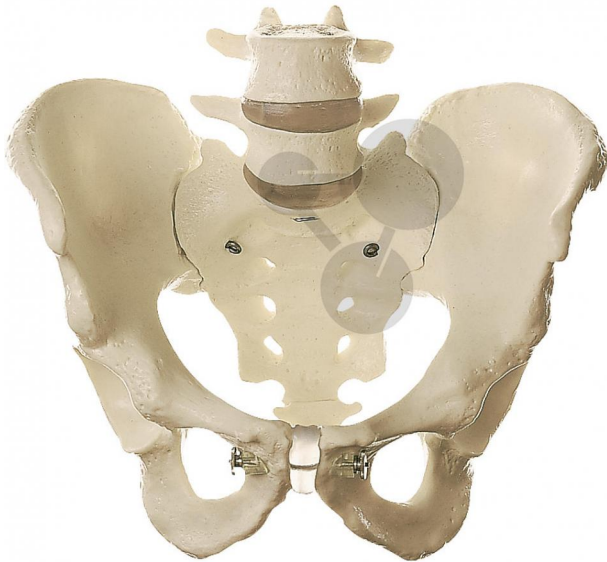

Squelette du bassin, mâle

Informations indicatives de www.conatex.fr du 23.11.2024/DE1

Référence: 1153336

vers la page produit

124,80 € TTC

moulage d'après nature, en SOMSO-Plast. Comprenant : les deux os coxaux (os iliaques), le sacrum et le coccyx et la 4ème et 5ème vertèbre lombaire avec disques intervertébraux et symphyse. Monté.

Dimensions:

L x P x H cm

Masse:

1,2 kg

Les modèles SOMSO sont le fruit d'un travail spécifique, essentiellement manuel, et très minutieux qui est effectué exclusivement par du personnel hautement spécialisé. Ces articles sont exclusivement fabriqués à la commande, compte tenu des techniques mises en œuvre, il convient de prévoir un délai de fabrication et de livraison de 4 à 8 mois.