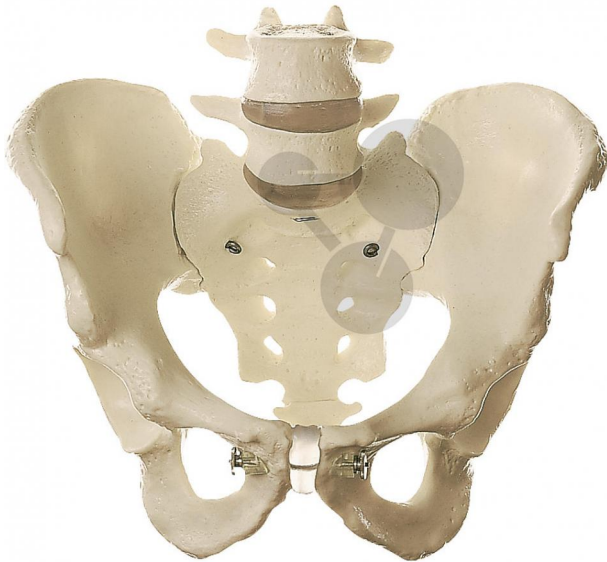

Squelette du bassin, mâle

Informations indicatives de www.conatex.fr du 24.02.2025/DE1

Référence: 1153336

vers la page produit

124,80 € TTC

moulage d'après nature, en SOMSO-Plast. Comprenant : les deux os coxaux (os iliaques), le sacrum et le coccyx et la 4ème et 5ème vertèbre lombaire avec disques intervertébraux et symphyse. Monté.

Dimensions:

L x P x H cm

Masse:

1,2 kg

Les modèles SOMSO sont le fruit d'un travail spécifique, essentiellement manuel, et très minutieux qui est effectué exclusivement par du personnel hautement spécialisé. Ces articles sont exclusivement fabriqués à la commande, compte tenu des techniques mises en œuvre, il convient de prévoir un délai de fabrication et de livraison de 4 à 8 mois.