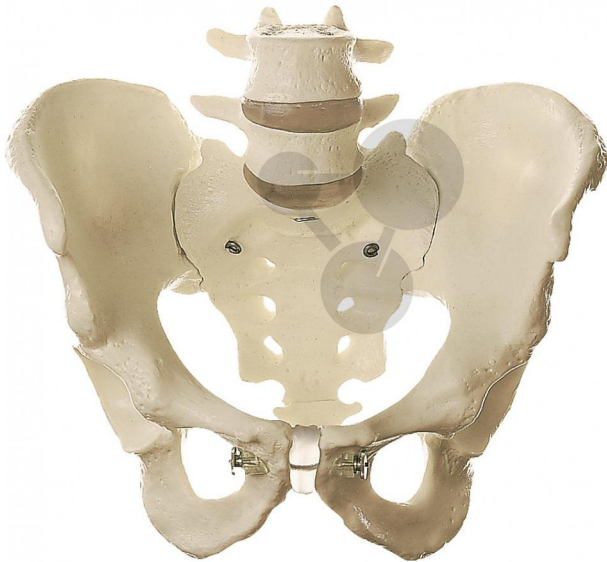

Squelette du bassin, mâle

Informations indicatives de www.conatex.fr du 16.07.2024/DE1

Référence: 1153336

vers la page produit

124,80 € TTC

moulage d'après nature, en SOMSO-Plast. Comprenant : les deux os coxaux (os iliaques), le sacrum et le coccyx et la 4ème et 5ème vertèbre lombaire avec disques intervertébraux et symphyse. Monté.

Dimensions:

L x P x H cm

Masse:

1,2 kg

Les modèles SOMSO sont le fruit d'un travail spécifique, essentiellement manuel, et très minutieux qui est effectué exclusivement par du personnel hautement spécialisé. Ces articles sont exclusivement fabriqués à la commande, compte tenu des techniques mises en œuvre, il convient de prévoir un délai de fabrication et de livraison de 4 à 8 mois.