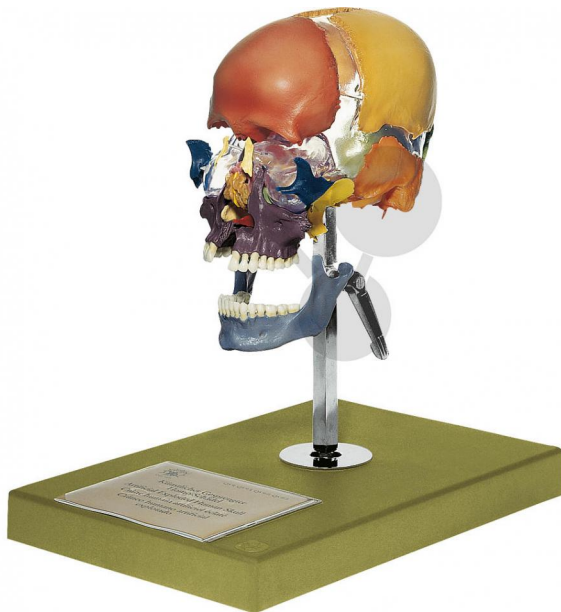

Crâne humain artificiel éclate d'adulte

Informations indicatives de www.conatex.fr du 23.11.2024/DE1

Référence: 1153315

vers la page produit

1.178,40 € TTC

moulage d'après nature, en SOMSO-Plast. Exécution comme QS 9, toutefois les os individuels sont colorés.

Dimensions:

L 28 x P 25 x H 40 cm

Masse:

2,33 kg

Les modèles SOMSO sont le fruit d'un travail spécifique, essentiellement manuel, et très minutieux qui est effectué exclusivement par du personnel hautement spécialisé. Ces articles sont exclusivement fabriqués à la commande, compte tenu des techniques mises en œuvre, il convient de prévoir un délai de fabrication et de livraison de 4 à 8 mois.