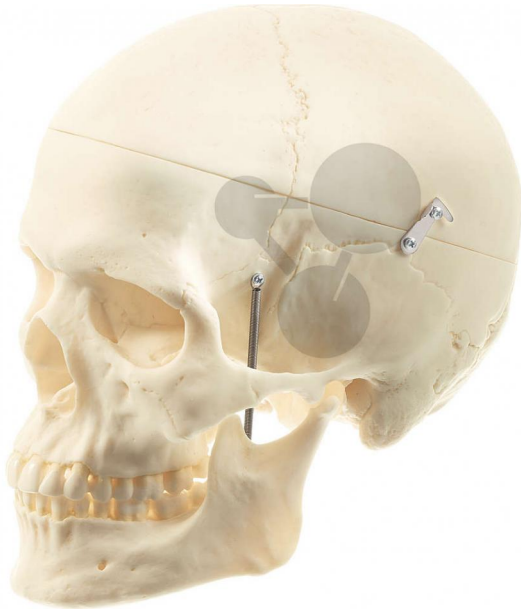

Crâne humain féminin

Informations indicatives de www.conatex.fr du 04.04.2025/DE1

Référence: 1153279

vers la page produit

232,80 € TTC

Taille réelle, en SOMSO-Plast®. Calotte crânienne amovible, mâchoire inférieure mobile. Reproduction fidèle de la structure osseuse. Démontable en 3 parties. Circonférence 50,8 cm. Avec repères et légendes.

Dimensions:

L 18,3 x P 12,8 x H cm

Masse:

0,7 kg

Les modèles SOMSO sont le fruit d'un travail spécifique, essentiellement manuel, et très minutieux qui est effectué exclusivement par du personnel hautement spécialisé. Ces articles sont exclusivement fabriqués à la commande, compte tenu des techniques mises en œuvre, il convient de prévoir un délai de fabrication et de livraison de 4 à 8 mois.