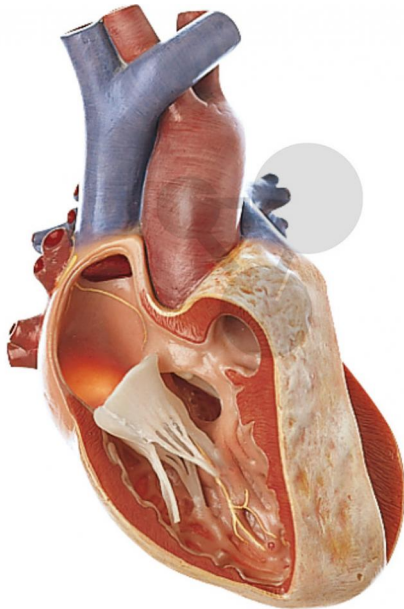

Tétralogie de Fallot

Informations indicatives de www.conatex.fr du 07.10.2024/DE1

Référence: 1153265

vers la page produit

559,20 € TTC

grossi environ 3 fois, en SOMSO-Plast®. Non démontable. Sur socle vert.

Dimensions:

L 14 x P 12 x H 18 cm

Masse:

0,45 kg

Les modèles SOMSO sont le fruit d'un travail spécifique, essentiellement manuel, et très minutieux qui est effectué exclusivement par du personnel hautement spécialisé. Ces articles sont exclusivement fabriqués à la commande, compte tenu des techniques mises en œuvre, il convient de prévoir un délai de fabrication et de livraison de 4 à 8 mois.