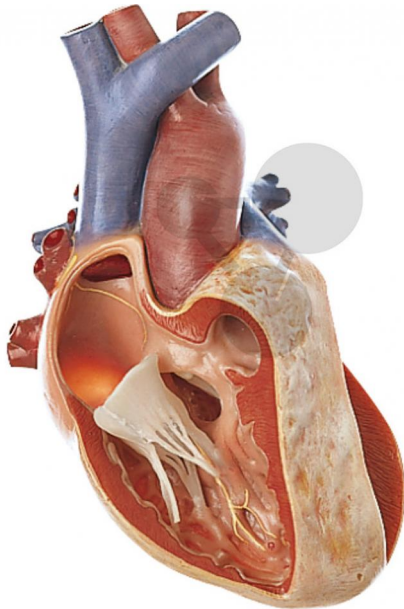

Tétralogie de Fallot

Informations indicatives de www.conatex.fr du 23.02.2025/DE1

Référence: 1153265

vers la page produit

559,20 € TTC

grossi environ 3 fois, en SOMSO-Plast®. Non démontable. Sur socle vert.

Dimensions:

L 14 x P 12 x H 18 cm

Masse:

0,45 kg

Les modèles SOMSO sont le fruit d'un travail spécifique, essentiellement manuel, et très minutieux qui est effectué exclusivement par du personnel hautement spécialisé. Ces articles sont exclusivement fabriqués à la commande, compte tenu des techniques mises en œuvre, il convient de prévoir un délai de fabrication et de livraison de 4 à 8 mois.