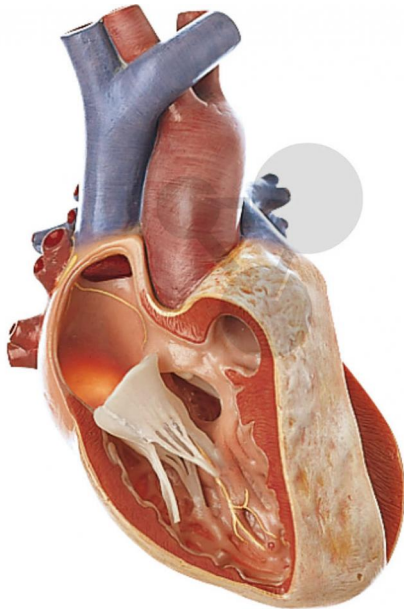

Tétralogie de Fallot

Informations indicatives de www.conatex.fr du 03.04.2025/DE1

Référence: 1153265

vers la page produit

595,20 € TTC

grossi environ 3 fois, en SOMSO-Plast®. Non démontable. Sur socle vert.

Dimensions:

L 14 x P 12 x H 18 cm

Masse:

0,45 kg

Les modèles SOMSO sont le fruit d'un travail spécifique, essentiellement manuel, et très minutieux qui est effectué exclusivement par du personnel hautement spécialisé. Ces articles sont exclusivement fabriqués à la commande, compte tenu des techniques mises en œuvre, il convient de prévoir un délai de fabrication et de livraison de 4 à 8 mois.