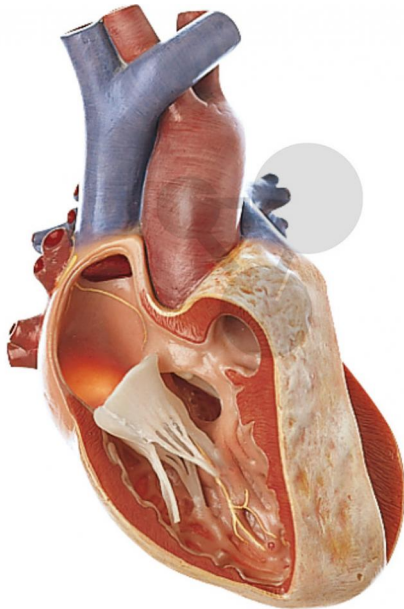

Tétralogie de Fallot

Informations indicatives de www.conatex.fr du 23.11.2024/DE1

Référence: 1153265

vers la page produit

559,20 € TTC

grossi environ 3 fois, en SOMSO-Plast®. Non démontable. Sur socle vert.

Dimensions:

L 14 x P 12 x H 18 cm

Masse:

0,45 kg

Les modèles SOMSO sont le fruit d'un travail spécifique, essentiellement manuel, et très minutieux qui est effectué exclusivement par du personnel hautement spécialisé. Ces articles sont exclusivement fabriqués à la commande, compte tenu des techniques mises en œuvre, il convient de prévoir un délai de fabrication et de livraison de 4 à 8 mois.