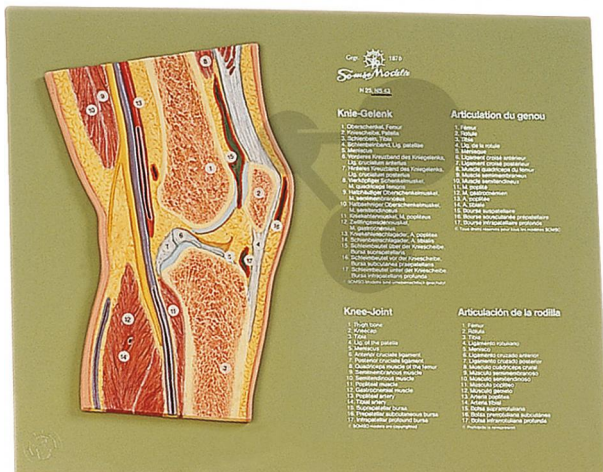

Articulation du genou

Informations indicatives de www.conatex.fr du 12.03.2025/DE1

Référence: 1153250

vers la page produit

262,80 € TTC

Taille réelle, en SOMSO-Plast®. Coupe sagittale. Non démontable.

Dimensions:

L 4 x P 32 x H 26 cm

Masse:

0,8 kg

Les modèles SOMSO sont le fruit d'un travail spécifique, essentiellement manuel, et très minutieux qui est effectué exclusivement par du personnel hautement spécialisé. Ces articles sont exclusivement fabriqués à la commande, compte tenu des techniques mises en œuvre, il convient de prévoir un délai de fabrication et de livraison de 4 à 8 mois.