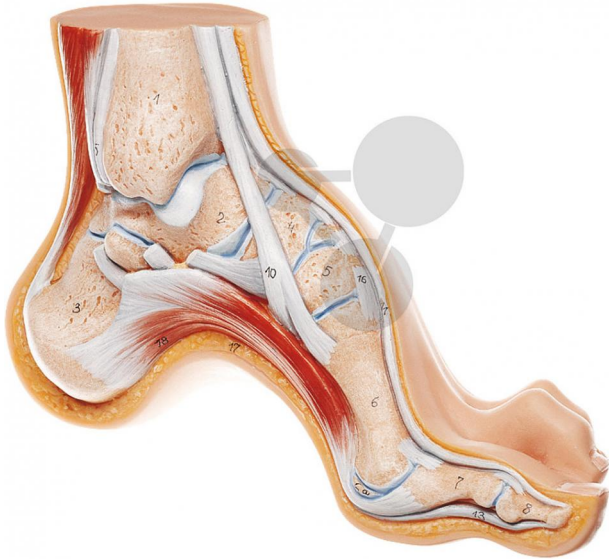

Pied creux

Informations indicatives de www.conatex.fr du 25.12.2024/DE1

Référence: 1153232

vers la page produit

207,60 € TTC

grandeur nature, en SOMSO-Plast. Représentation de l'anatomie du pied avec début du tibia et du péroné. Pas désarticulable.

Dimensions:

L 10 x P 24 x H 116 cm

Masse:

0,45 kg

Les modèles SOMSO sont le fruit d'un travail spécifique, essentiellement manuel, et très minutieux qui est effectué exclusivement par du personnel hautement spécialisé. Ces articles sont exclusivement fabriqués à la commande, compte tenu des techniques mises en œuvre, il convient de prévoir un délai de fabrication et de livraison de 4 à 8 mois.