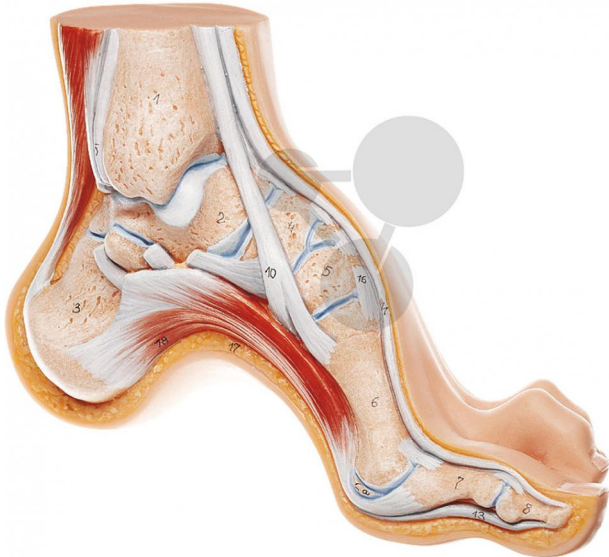

Pied creux

Informations indicatives de www.conatex.fr du 05.11.2024/DE1

Référence: 1153232

vers la page produit

207,60 € TTC

grandeur nature, en SOMSO-Plast. Représentation de l'anatomie du pied avec début du tibia et du péroné. Pas désarticulable.

Dimensions:

L 10 x P 24 x H 116 cm

Masse:

0,45 kg

Les modèles SOMSO sont le fruit d'un travail spécifique, essentiellement manuel, et très minutieux qui est effectué exclusivement par du personnel hautement spécialisé. Ces articles sont exclusivement fabriqués à la commande, compte tenu des techniques mises en œuvre, il convient de prévoir un délai de fabrication et de livraison de 4 à 8 mois.