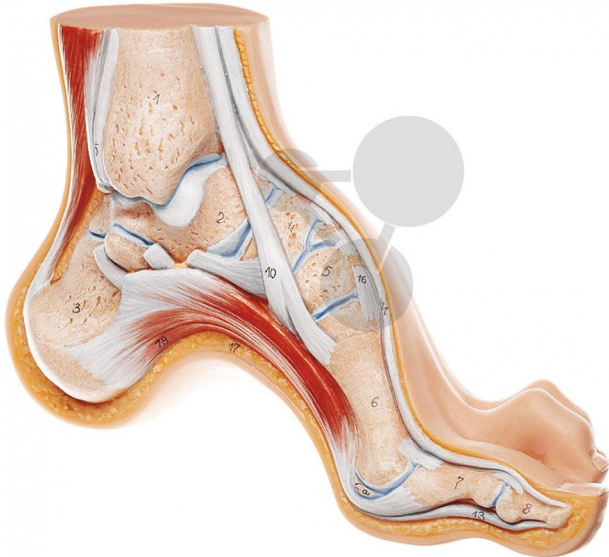

Pied creux

Informations indicatives de www.conatex.fr du 23.11.2024/DE1

Référence: 1153232

vers la page produit

207,60 € TTC

grandeur nature, en SOMSO-Plast. Représentation de l'anatomie du pied avec début du tibia et du péroné. Pas désarticulable.

Dimensions:

L 10 x P 24 x H 116 cm

Masse:

0,45 kg

Les modèles SOMSO sont le fruit d'un travail spécifique, essentiellement manuel, et très minutieux qui est effectué exclusivement par du personnel hautement spécialisé. Ces articles sont exclusivement fabriqués à la commande, compte tenu des techniques mises en œuvre, il convient de prévoir un délai de fabrication et de livraison de 4 à 8 mois.