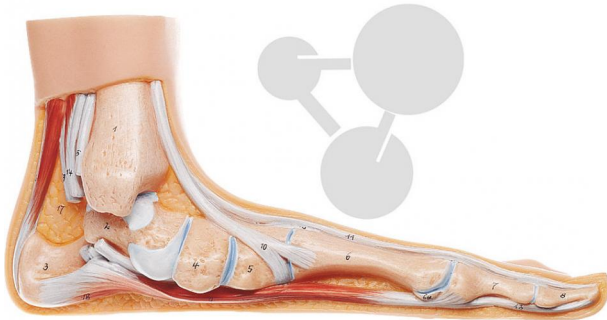

Pied plat

Informations indicatives de www.conatex.fr du 25.12.2024/DE1

Référence: 1153231

vers la page produit

207,60 € TTC

grandeur nature, en SOMSO-Plast. Représentation de l'anatomie du pied avec début du tibia et du péroné. Pas désarticulable.

Dimensions:

L 9 x P 26 x H 13 cm

Masse:

0,45 kg

Les modèles SOMSO sont le fruit d'un travail spécifique, essentiellement manuel, et très minutieux qui est effectué exclusivement par du personnel hautement spécialisé. Ces articles sont exclusivement fabriqués à la commande, compte tenu des techniques mises en œuvre, il convient de prévoir un délai de fabrication et de livraison de 4 à 8 mois.