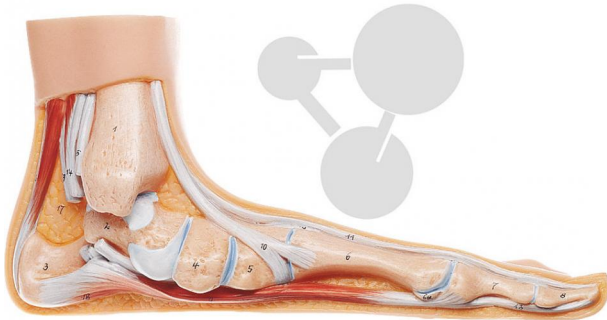

Pied plat

Informations indicatives de www.conatex.fr du 06.11.2024/DE1

Référence: 1153231

vers la page produit

207,60 € TTC

grandeur nature, en SOMSO-Plast. Représentation de l'anatomie du pied avec début du tibia et du péroné. Pas désarticulable.

Dimensions:

L 9 x P 26 x H 13 cm

Masse:

0,45 kg

Les modèles SOMSO sont le fruit d'un travail spécifique, essentiellement manuel, et très minutieux qui est effectué exclusivement par du personnel hautement spécialisé. Ces articles sont exclusivement fabriqués à la commande, compte tenu des techniques mises en œuvre, il convient de prévoir un délai de fabrication et de livraison de 4 à 8 mois.