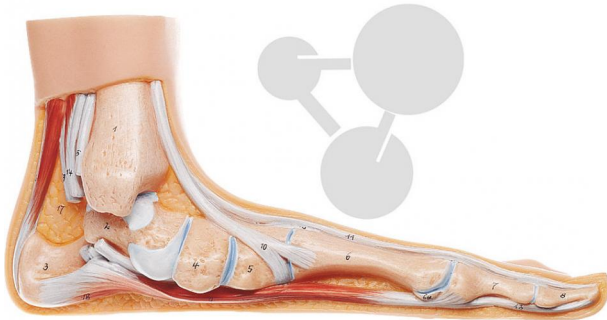

Pied plat

Informations indicatives de www.conatex.fr du 23.11.2024/DE1

Référence: 1153231

vers la page produit

207,60 € TTC

grandeur nature, en SOMSO-Plast. Représentation de l'anatomie du pied avec début du tibia et du péroné. Pas désarticulable.

Dimensions:

L 9 x P 26 x H 13 cm

Masse:

0,45 kg

Les modèles SOMSO sont le fruit d'un travail spécifique, essentiellement manuel, et très minutieux qui est effectué exclusivement par du personnel hautement spécialisé. Ces articles sont exclusivement fabriqués à la commande, compte tenu des techniques mises en œuvre, il convient de prévoir un délai de fabrication et de livraison de 4 à 8 mois.