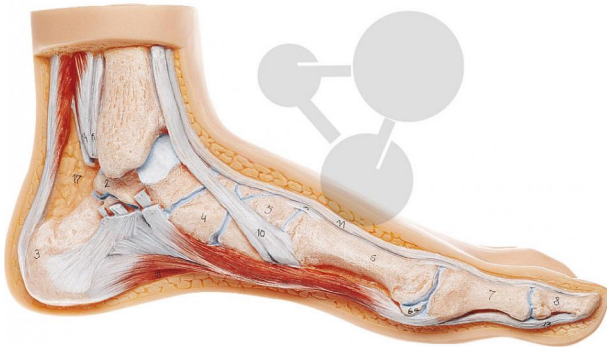

## Pied normal

Informations indicatives de www.conatex.fr du 06.11.2024/DE1

Référence: 1153230

vers la page produit

207,60 € TTC

grandeur nature, en SOMSO-Plast. Représentation de l'anatomie du pied avec début du tibia et du péroné. Pas désarticulable.  
Longueur du pied (ptermion-acropodion) 24 cm.

Dimensions:

L 10 x P 26 x H 13 cm

Masse:

0,45 kg

Les modèles SOMSO sont le fruit d'un travail spécifique, essentiellement manuel, et très minutieux qui est effectué exclusivement par du personnel hautement spécialisé. Ces articles sont exclusivement fabriqués à la commande, compte tenu des techniques mises en œuvre, il convient de prévoir un délai de fabrication et de livraison de 4 à 8 mois.