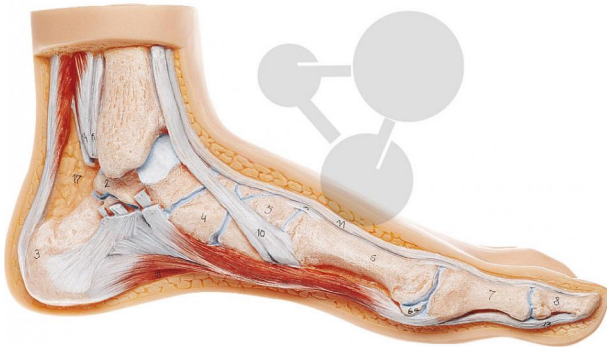

Pied normal

Informations indicatives de www.conatex.fr du 25.12.2024/DE1

Référence: 1153230

vers la page produit

207,60 € TTC

grandeur nature, en SOMSO-Plast. Représentation de l'anatomie du pied avec début du tibia et du péroné. Pas désarticulable. Longueur du pied (ptermion-acropodion) 24 cm.

Dimensions:

L 10 x P 26 x H 13 cm

Masse:

0,45 kg

Les modèles SOMSO sont le fruit d'un travail spécifique, essentiellement manuel, et très minutieux qui est effectué exclusivement par du personnel hautement spécialisé. Ces articles sont exclusivement fabriqués à la commande, compte tenu des techniques mises en œuvre, il convient de prévoir un délai de fabrication et de livraison de 4 à 8 mois.