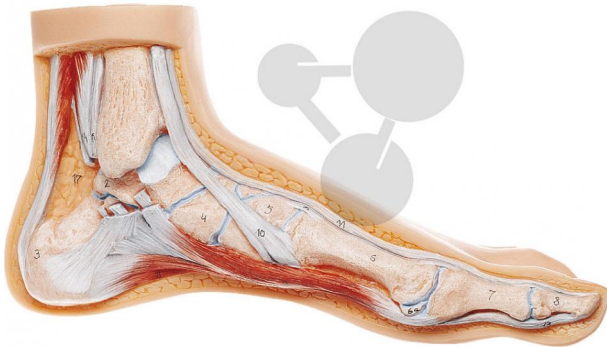

## Pied normal

Informations indicatives de www.conatex.fr du 23.11.2024/DE1

Référence: 1153230

vers la page produit

207,60 € TTC

grandeur nature, en SOMSO-Plast. Représentation de l'anatomie du pied avec début du tibia et du péroné. Pas désarticulable. Longueur du pied (ptermion-acropodion) 24 cm.

Dimensions:

L 10 x P 26 x H 13 cm

Masse:

0,45 kg

Les modèles SOMSO sont le fruit d'un travail spécifique, essentiellement manuel, et très minutieux qui est effectué exclusivement par du personnel hautement spécialisé. Ces articles sont exclusivement fabriqués à la commande, compte tenu des techniques mises en œuvre, il convient de prévoir un délai de fabrication et de livraison de 4 à 8 mois.