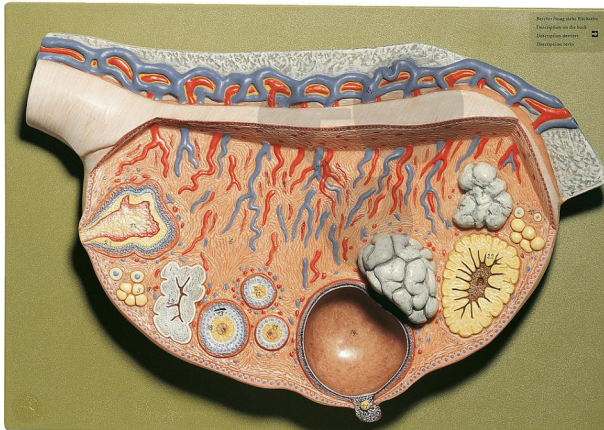

Modèle d ovaire en relief

Informations indicatives de www.conatex.fr du 02.02.2025/DE1

Référence: 1153212

vers la page produit

501,60 € TTC

Grossi environ 10 fois, en SOMSO-Plast®. Non démontable. Sur planchette.

Dimensions:

L 8 x P 40 x H 28 cm

Masse:

1,8 kg

Les modèles SOMSO sont le fruit d'un travail spécifique, essentiellement manuel, et très minutieux qui est effectué exclusivement par du personnel hautement spécialisé. Ces articles sont exclusivement fabriqués à la commande, compte tenu des techniques mises en œuvre, il convient de prévoir un délai de fabrication et de livraison de 4 à 8 mois.