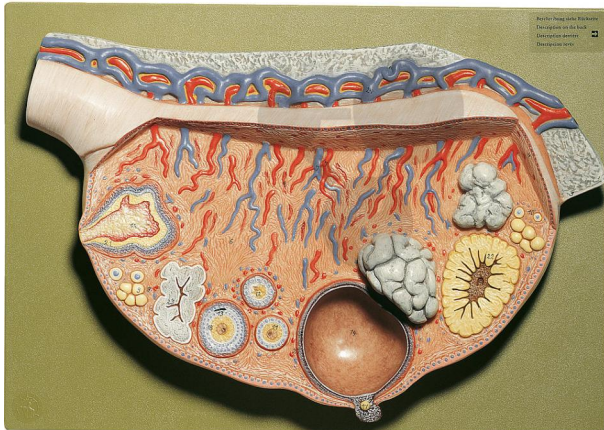

Modèle d ovaire en relief

Informations indicatives de www.conatex.fr du 24.11.2024/DE1

Référence: 1153212

vers la page produit

501,60 € TTC

Grossi environ 10 fois, en SOMSO-Plast®. Non démontable. Sur planchette.

Dimensions:

L 8 x P 40 x H 28 cm

Masse:

1,8 kg

Les modèles SOMSO sont le fruit d'un travail spécifique, essentiellement manuel, et très minutieux qui est effectué exclusivement par du personnel hautement spécialisé. Ces articles sont exclusivement fabriqués à la commande, compte tenu des techniques mises en œuvre, il convient de prévoir un délai de fabrication et de livraison de 4 à 8 mois.