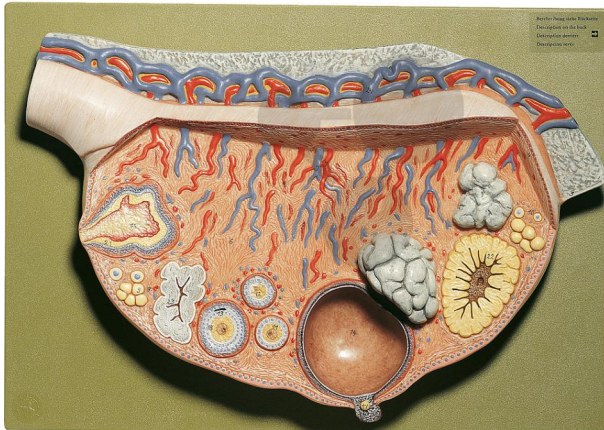

Modèle d ovaire en relief

Informations indicatives de www.conatex.fr du 16.07.2024/DE1

Référence: 1153212

vers la page produit

501,60 € TTC

Grossi environ 10 fois, en SOMSO-Plast®. Non démontable. Sur planchette.

Dimensions:

L 8 x P 40 x H 28 cm

Masse:

1,8 kg

Les modèles SOMSO sont le fruit d'un travail spécifique, essentiellement manuel, et très minutieux qui est effectué exclusivement par du personnel hautement spécialisé. Ces articles sont exclusivement fabriqués à la commande, compte tenu des techniques mises en œuvre, il convient de prévoir un délai de fabrication et de livraison de 4 à 8 mois.