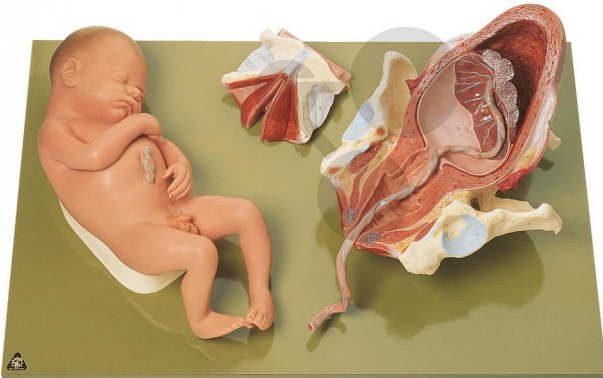

Naissance - 3eme phase

Informations indicatives de www.conatex.fr du 23.11.2024/DE1

Référence: 1153207

vers la page produit

1.052,40 € TTC

grandeur nature, en SOMSO-Plast®. Démontable en 3 parties. Sur socle vert.

Dimensions:

L 38 x P 61 x H 21 cm

Masse:

4,4 kg

Les modèles SOMSO sont le fruit d'un travail spécifique, essentiellement manuel, et très minutieux qui est effectué exclusivement par du personnel hautement spécialisé. Ces articles sont exclusivement fabriqués à la commande, compte tenu des techniques mises en œuvre, il convient de prévoir un délai de fabrication et de livraison de 4 à 8 mois.