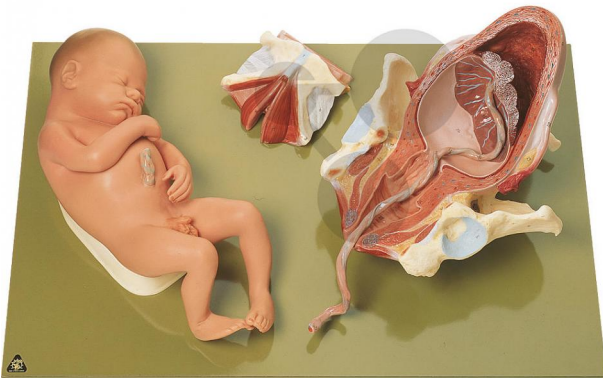

Naissance - 3eme phase

Informations indicatives de www.conatex.fr du 17.07.2024/DE1

Référence: 1153207

vers la page produit

1.052,40 € TTC

grandeur nature, en SOMSO-Plast®. Démontable en 3 parties. Sur socle vert.

Dimensions:

L 38 x P 61 x H 21 cm

Masse:

4,4 kg

Les modèles SOMSO sont le fruit d'un travail spécifique, essentiellement manuel, et très minutieux qui est effectué exclusivement par du personnel hautement spécialisé. Ces articles sont exclusivement fabriqués à la commande, compte tenu des techniques mises en œuvre, il convient de prévoir un délai de fabrication et de livraison de 4 à 8 mois.