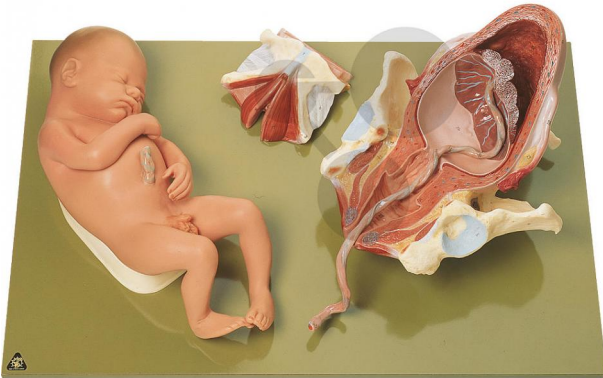

## Naissance - 3eme phase

Informations indicatives de www.conatex.fr du 25.12.2024/DE1

Référence: 1153207

vers la page produit

1.052,40 € TTC

grandeur nature, en SOMSO-Plast®. Démontable en 3 parties. Sur socle vert.

Dimensions:

L 38 x P 61 x H 21 cm

Masse:

4,4 kg

Les modèles SOMSO sont le fruit d'un travail spécifique, essentiellement manuel, et très minutieux qui est effectué exclusivement par du personnel hautement spécialisé. Ces articles sont exclusivement fabriqués à la commande, compte tenu des techniques mises en œuvre, il convient de prévoir un délai de fabrication et de livraison de 4 à 8 mois.