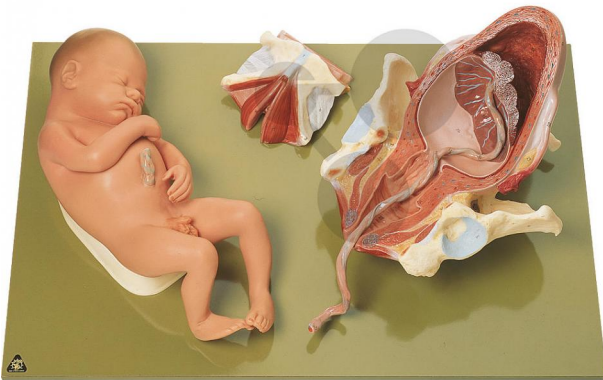

Naissance - 3eme phase

Informations indicatives de www.conatex.fr du 24.02.2025/DE1

Référence: 1153207

vers la page produit

1.052,40 € TTC

grandeur nature, en SOMSO-Plast®. Démontable en 3 parties. Sur socle vert.

Dimensions:

L 38 x P 61 x H 21 cm

Masse:

4,4 kg

Les modèles SOMSO sont le fruit d'un travail spécifique, essentiellement manuel, et très minutieux qui est effectué exclusivement par du personnel hautement spécialisé. Ces articles sont exclusivement fabriqués à la commande, compte tenu des techniques mises en œuvre, il convient de prévoir un délai de fabrication et de livraison de 4 à 8 mois.