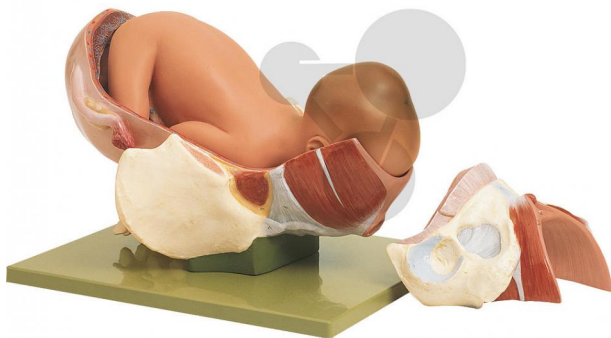

Naissance - 2e phase

Informations indicatives de www.conatex.fr du 17.07.2024/DE1

Référence: 1153206

vers la page produit

866,40 € TTC

grandeur nature, en SOMSO-Plast®. Démontable en 3 parties. Sur socle vert.

Dimensions:

L 38 x P 29 x H 21 cm

Masse:

3,1 kg

Les modèles SOMSO sont le fruit d'un travail spécifique, essentiellement manuel, et très minutieux qui est effectué exclusivement par du personnel hautement spécialisé. Ces articles sont exclusivement fabriqués à la commande, compte tenu des techniques mises en œuvre, il convient de prévoir un délai de fabrication et de livraison de 4 à 8 mois.