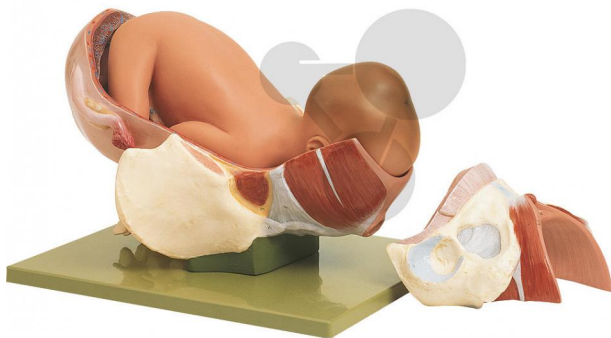

Naissance - 2e phase

Informations indicatives de www.conatex.fr du 22.11.2024/DE1

Référence: 1153206

vers la page produit

866,40 € TTC

grandeur nature, en SOMSO-Plast®. Démontable en 3 parties. Sur socle vert.

Dimensions:

L 38 x P 29 x H 21 cm

Masse:

3,1 kg

Les modèles SOMSO sont le fruit d'un travail spécifique, essentiellement manuel, et très minutieux qui est effectué exclusivement par du personnel hautement spécialisé. Ces articles sont exclusivement fabriqués à la commande, compte tenu des techniques mises en œuvre, il convient de prévoir un délai de fabrication et de livraison de 4 à 8 mois.