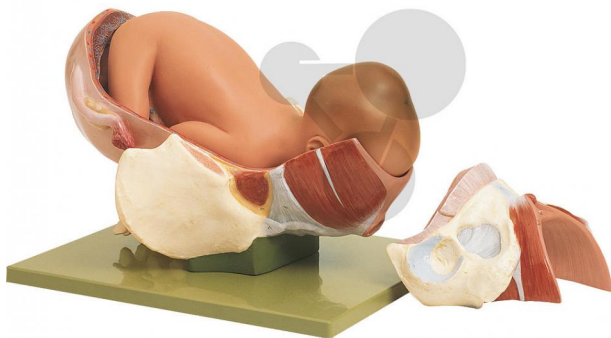

Naissance - 2e phase

Informations indicatives de www.conatex.fr du 23.02.2025/DE1

Référence: 1153206

vers la page produit

866,40 € TTC

grandeur nature, en SOMSO-Plast®. Démontable en 3 parties. Sur socle vert.

Dimensions:

L 38 x P 29 x H 21 cm

Masse:

3,1 kg

Les modèles SOMSO sont le fruit d'un travail spécifique, essentiellement manuel, et très minutieux qui est effectué exclusivement par du personnel hautement spécialisé. Ces articles sont exclusivement fabriqués à la commande, compte tenu des techniques mises en œuvre, il convient de prévoir un délai de fabrication et de livraison de 4 à 8 mois.