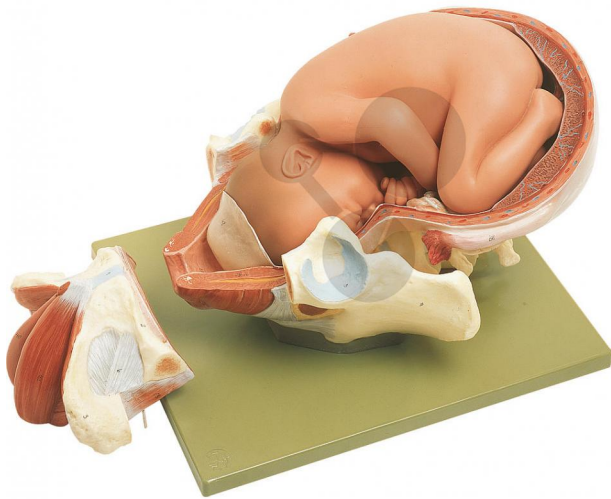

Naissance - 1ère phase

Informations indicatives de www.conatex.fr du 23.11.2024/DE1

Référence: 1153205

vers la page produit

982,80 € TTC

grandeur nature, en SOMSO-Plast®. Démontable en 3 parties. Sur socle vert.

Dimensions:

L 32 x P 29 x H 25 cm

Masse:

3,4 kg

Les modèles SOMSO sont le fruit d'un travail spécifique, essentiellement manuel, et très minutieux qui est effectué exclusivement par du personnel hautement spécialisé. Ces articles sont exclusivement fabriqués à la commande, compte tenu des techniques mises en œuvre, il convient de prévoir un délai de fabrication et de livraison de 4 à 8 mois.