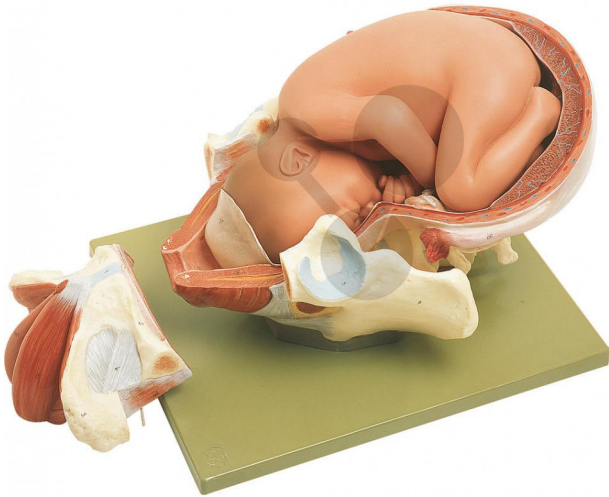

Naissance - 1ère phase

Informations indicatives de www.conatex.fr du 06.10.2024/DE1

Référence: 1153205

vers la page produit

982,80 € TTC

grandeur nature, en SOMSO-Plast®. Démontable en 3 parties. Sur socle vert.

Dimensions:

L 32 x P 29 x H 25 cm

Masse:

3,4 kg

Les modèles SOMSO sont le fruit d'un travail spécifique, essentiellement manuel, et très minutieux qui est effectué exclusivement par du personnel hautement spécialisé. Ces articles sont exclusivement fabriqués à la commande, compte tenu des techniques mises en œuvre, il convient de prévoir un délai de fabrication et de livraison de 4 à 8 mois.