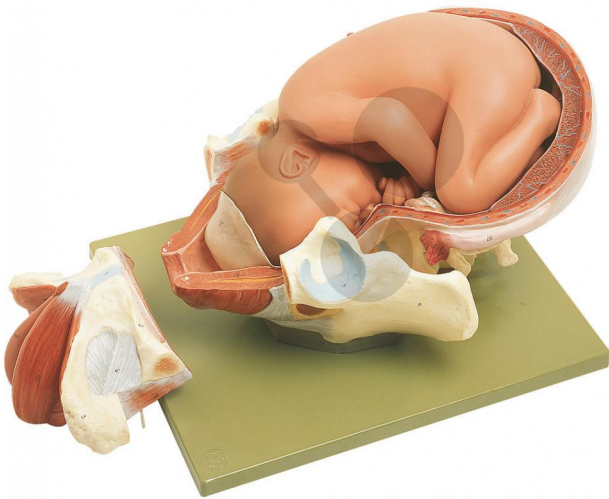

Naissance - 1ère phase

Informations indicatives de www.conatex.fr du 25.12.2024/DE1

Référence: 1153205

vers la page produit

982,80 € TTC

grandeur nature, en SOMSO-Plast®. Démontable en 3 parties. Sur socle vert.

Dimensions:

L 32 x P 29 x H 25 cm

Masse:

3,4 kg

Les modèles SOMSO sont le fruit d'un travail spécifique, essentiellement manuel, et très minutieux qui est effectué exclusivement par du personnel hautement spécialisé. Ces articles sont exclusivement fabriqués à la commande, compte tenu des techniques mises en œuvre, il convient de prévoir un délai de fabrication et de livraison de 4 à 8 mois.