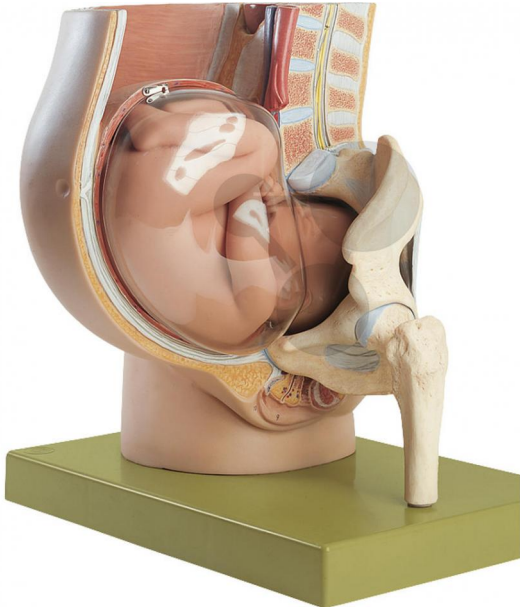

Bassin avec utérus au 9e mois de la grossesse

Informations indicatives de www.conatex.fr du 25.12.2024/DE1

Référence: 1153191

vers la page produit

1.516,80 € TTC

grandeur nature, en SOMSO-Plast®. Foetus démontable. En tout 4 parties. Sur socle vert.

Dimensions:

L 36 x P 39 x H 41 cm

Masse:

5,9 kg

Les modèles SOMSO sont le fruit d'un travail spécifique, essentiellement manuel, et très minutieux qui est effectué exclusivement par du personnel hautement spécialisé. Ces articles sont exclusivement fabriqués à la commande, compte tenu des techniques mises en œuvre, il convient de prévoir un délai de fabrication et de livraison de 4 à 8 mois.