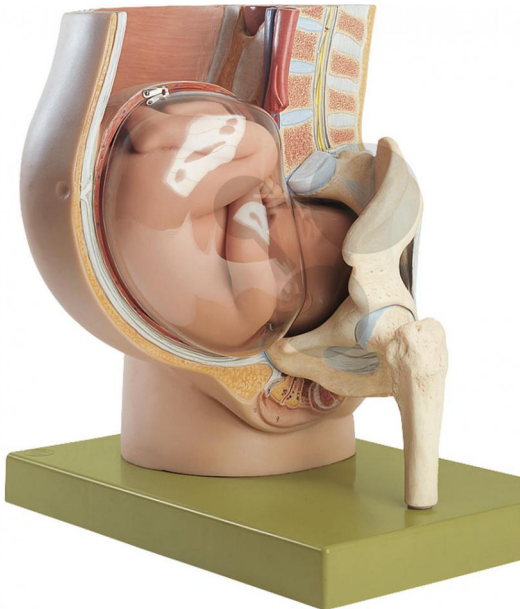

Bassin avec utérus au 9e mois de la grossesse

Informations indicatives de www.conatex.fr du 17.07.2024/DE1

Référence: 1153191

vers la page produit

1.516,80 € TTC

grandeur nature, en SOMSO-Plast®. Foetus démontable. En tout 4 parties. Sur socle vert.

Dimensions:

L 36 x P 39 x H 41 cm

Masse:

5,9 kg

Les modèles SOMSO sont le fruit d'un travail spécifique, essentiellement manuel, et très minutieux qui est effectué exclusivement par du personnel hautement spécialisé. Ces articles sont exclusivement fabriqués à la commande, compte tenu des techniques mises en œuvre, il convient de prévoir un délai de fabrication et de livraison de 4 à 8 mois.