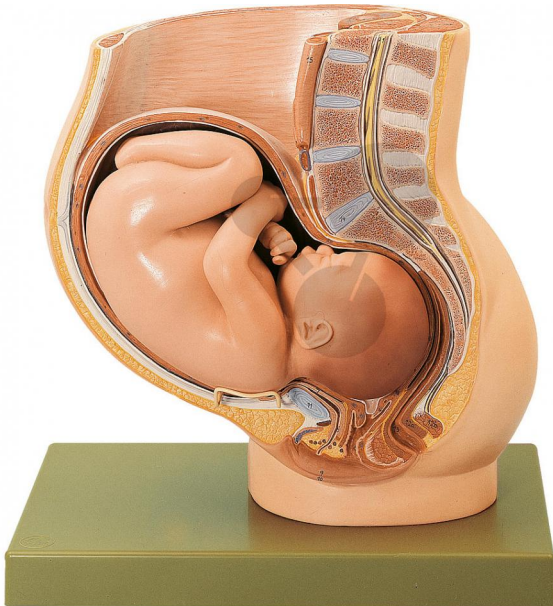

Bassin avec utérus au 9e mois de la grossesse

Informations indicatives de www.conatex.fr du 25.12.2024/DE1

Référence: 1153190

vers la page produit

1.042,80 € TTC

Grandeur nature, en SOMSO-Plast®. Le modèle montre la moitié droite du bassin féminin en coupe médiane. Foetus démontable. Démontable en 2 parties. Sur socle vert.

Dimensions:

L 29 x P 39 x H 41 cm

Masse:

4,9 kg

Les modèles SOMSO sont le fruit d'un travail spécifique, essentiellement manuel, et très minutieux qui est effectué exclusivement par du personnel hautement spécialisé. Ces articles sont exclusivement fabriqués à la commande, compte tenu des techniques mises en œuvre, il convient de prévoir un délai de fabrication et de livraison de 4 à 8 mois.