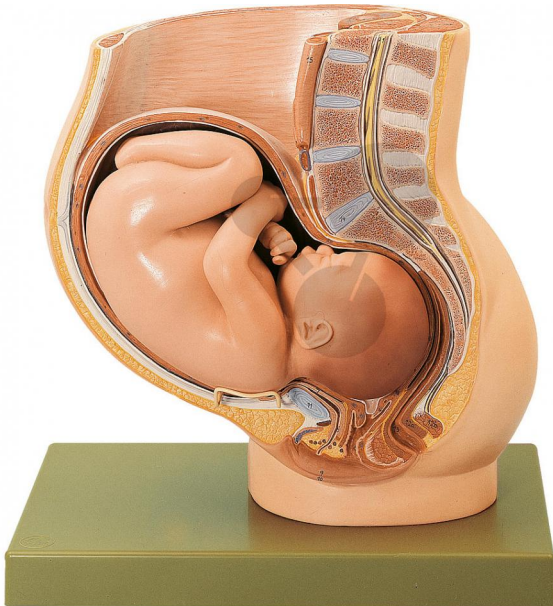

Bassin avec utérus au 9e mois de la grossesse

Informations indicatives de www.conatex.fr du 02.02.2025/DE1

Référence: 1153190

vers la page produit

1.042,80 € TTC

Grandeur nature, en SOMSO-Plast®. Le modèle montre la moitié droite du bassin féminin en coupe médiane. Foetus démontable. Démontable en 2 parties. Sur socle vert.

Dimensions:

L 29 x P 39 x H 41 cm

Masse:

4,9 kg

Les modèles SOMSO sont le fruit d'un travail spécifique, essentiellement manuel, et très minutieux qui est effectué exclusivement par du personnel hautement spécialisé. Ces articles sont exclusivement fabriqués à la commande, compte tenu des techniques mises en œuvre, il convient de prévoir un délai de fabrication et de livraison de 4 à 8 mois.