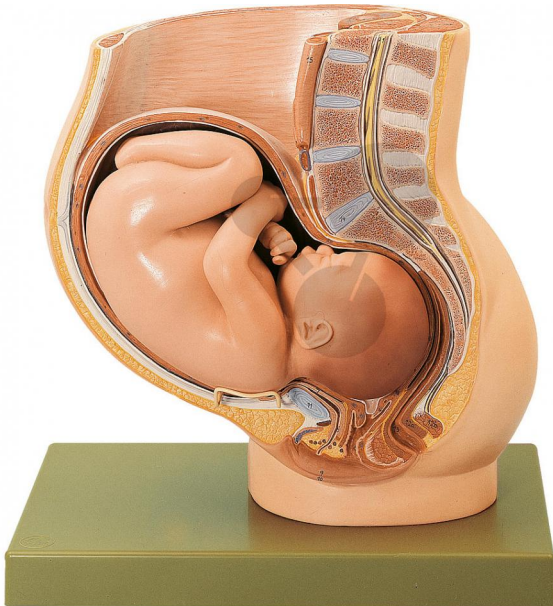

## Bassin avec utérus au 9e mois de la grossesse

Informations indicatives de [www.conatex.fr](http://www.conatex.fr) du 17.07.2024/DE1

Référence: 1153190

vers la page produit

1.042,80 € TTC

Grandeur nature, en SOMSO-Plast®. Le modèle montre la moitié droite du bassin féminin en coupe médiane. Foetus démontable. Démontable en 2 parties. Sur socle vert.

Dimensions:

L 29 x P 39 x H 41 cm

Masse:

4,9 kg

Les modèles SOMSO sont le fruit d'un travail spécifique, essentiellement manuel, et très minutieux qui est effectué exclusivement par du personnel hautement spécialisé. Ces articles sont exclusivement fabriqués à la commande, compte tenu des techniques mises en œuvre, il convient de prévoir un délai de fabrication et de livraison de 4 à 8 mois.