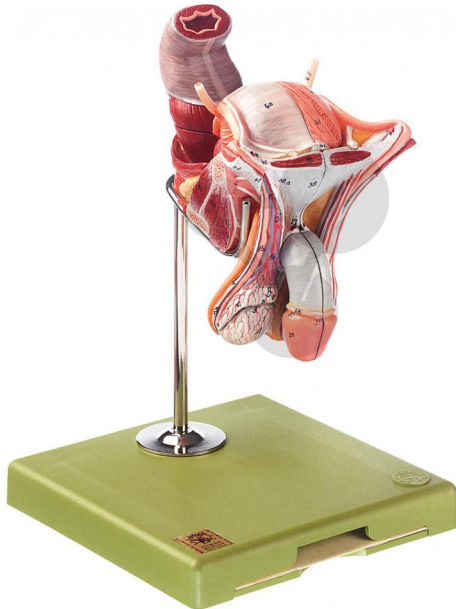

Organes génitaux de l'homme

Informations indicatives de www.conatex.fr du 23.11.2024/DE1

Référence: 1153165

vers la page produit

885,60 € TTC

grandeur nature, en SOMSO-Plast®. Représentation des

organes internes et externes du petit bassin (coupe

médiane). En tout 4 parties. Sur support avec socle vert.

Dimensions:

L 18 x P 18 x H 18 cm

Masse:

0,8 kg

Les modèles SOMSO sont le fruit d'un travail spécifique, essentiellement manuel, et très minutieux qui est effectué exclusivement par du personnel hautement spécialisé. Ces articles sont exclusivement fabriqués à la commande, compte tenu des techniques mises en œuvre, il convient de prévoir un délai de fabrication et de livraison de 4 à 8 mois.