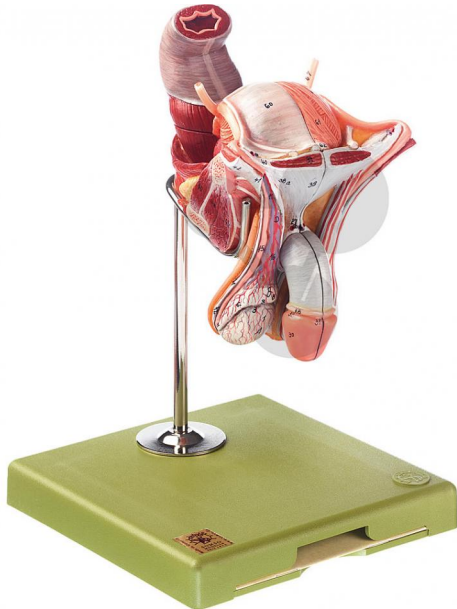

Organes génitaux de l'homme

Informations indicatives de www.conatex.fr du 26.12.2024/DE1

Référence: 1153165

vers la page produit

885,60 € TTC

grandeur nature, en SOMSO-Plast®. Représentation des

organes internes et externes du petit bassin (coupe

médiane). En tout 4 parties. Sur support avec socle vert.

Dimensions:

L 18 x P 18 x H 18 cm

Masse:

0,8 kg

Les modèles SOMSO sont le fruit d'un travail spécifique, essentiellement manuel, et très minutieux qui est effectué exclusivement par du personnel hautement spécialisé. Ces articles sont exclusivement fabriqués à la commande, compte tenu des techniques mises en œuvre, il convient de prévoir un délai de fabrication et de livraison de 4 à 8 mois.