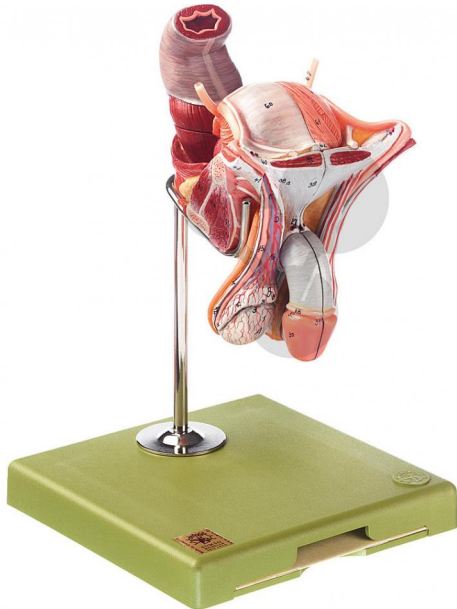

Organes génitaux de l'homme

Informations indicatives de www.conatex.fr du 12.03.2025/DE1

Référence: 1153165

vers la page produit

938,40 € TTC

grandeur nature, en SOMSO-Plast®. Représentation des

organes internes et externes du petit bassin (coupe

médiane). En tout 4 parties. Sur support avec socle vert.

Dimensions:

L 18 x P 18 x H 18 cm

Masse:

0,8 kg

Les modèles SOMSO sont le fruit d'un travail spécifique, essentiellement manuel, et très minutieux qui est effectué exclusivement par du personnel hautement spécialisé. Ces articles sont exclusivement fabriqués à la commande, compte tenu des techniques mises en œuvre, il convient de prévoir un délai de fabrication et de livraison de 4 à 8 mois.