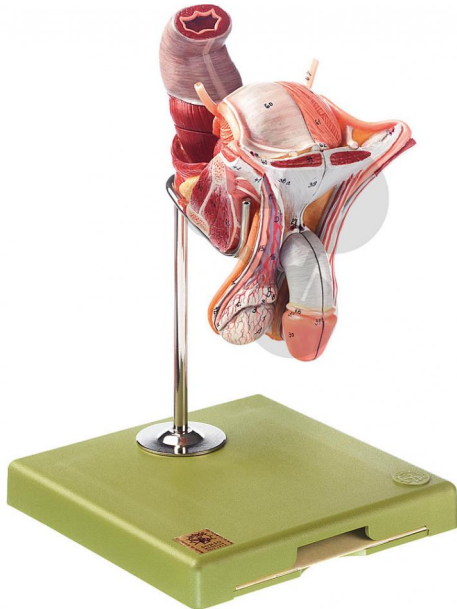

Organes génitaux de l'homme

Informations indicatives de www.conatex.fr du 06.11.2024/DE1

Référence: 1153165

vers la page produit

885,60 € TTC

grandeur nature, en SOMSO-Plast®. Représentation des

organes internes et externes du petit bassin (coupe

médiane). En tout 4 parties. Sur support avec socle vert.

Dimensions:

L 18 x P 18 x H 18 cm

Masse:

0,8 kg

Les modèles SOMSO sont le fruit d'un travail spécifique, essentiellement manuel, et très minutieux qui est effectué exclusivement par du personnel hautement spécialisé. Ces articles sont exclusivement fabriqués à la commande, compte tenu des techniques mises en œuvre, il convient de prévoir un délai de fabrication et de livraison de 4 à 8 mois.