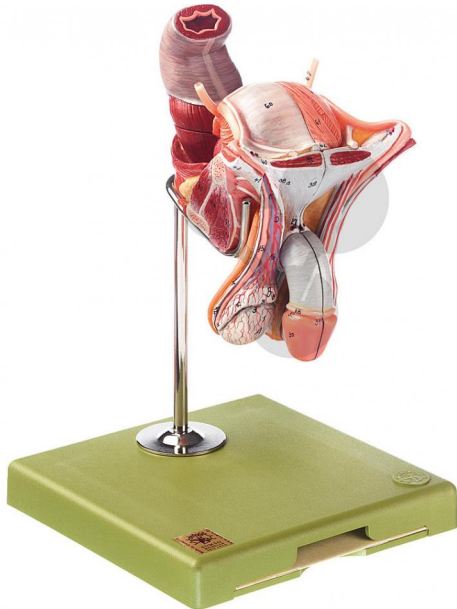

Organes génitaux de l'homme

Informations indicatives de www.conatex.fr du 16.07.2024/DE1

Référence: 1153165

vers la page produit

885,60 € TTC

grandeur nature, en SOMSO-Plast®. Représentation des

organes internes et externes du petit bassin (coupe

médiane). En tout 4 parties. Sur support avec socle vert.

Dimensions:

L 18 x P 18 x H 18 cm

Masse:

0,8 kg

Les modèles SOMSO sont le fruit d'un travail spécifique, essentiellement manuel, et très minutieux qui est effectué exclusivement par du personnel hautement spécialisé. Ces articles sont exclusivement fabriqués à la commande, compte tenu des techniques mises en œuvre, il convient de prévoir un délai de fabrication et de livraison de 4 à 8 mois.