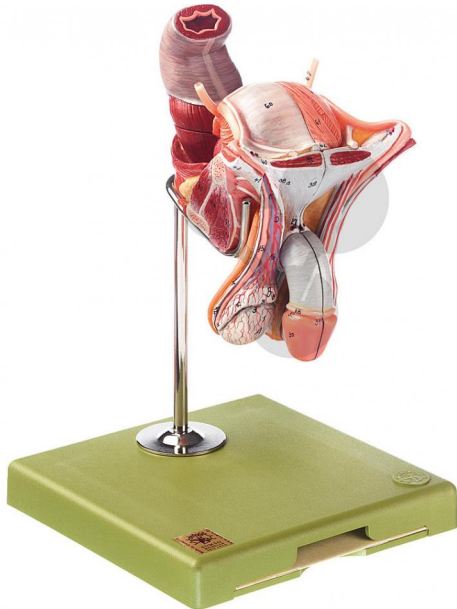

Organes génitaux de l'homme

Informations indicatives de www.conatex.fr du 02.02.2025/DE1

Référence: 1153165

vers la page produit

885,60 € TTC

grandeur nature, en SOMSO-Plast®. Représentation des

organes internes et externes du petit bassin (coupe

médiane). En tout 4 parties. Sur support avec socle vert.

Dimensions:

L 18 x P 18 x H 18 cm

Masse:

0,8 kg

Les modèles SOMSO sont le fruit d'un travail spécifique, essentiellement manuel, et très minutieux qui est effectué exclusivement par du personnel hautement spécialisé. Ces articles sont exclusivement fabriqués à la commande, compte tenu des techniques mises en œuvre, il convient de prévoir un délai de fabrication et de livraison de 4 à 8 mois.